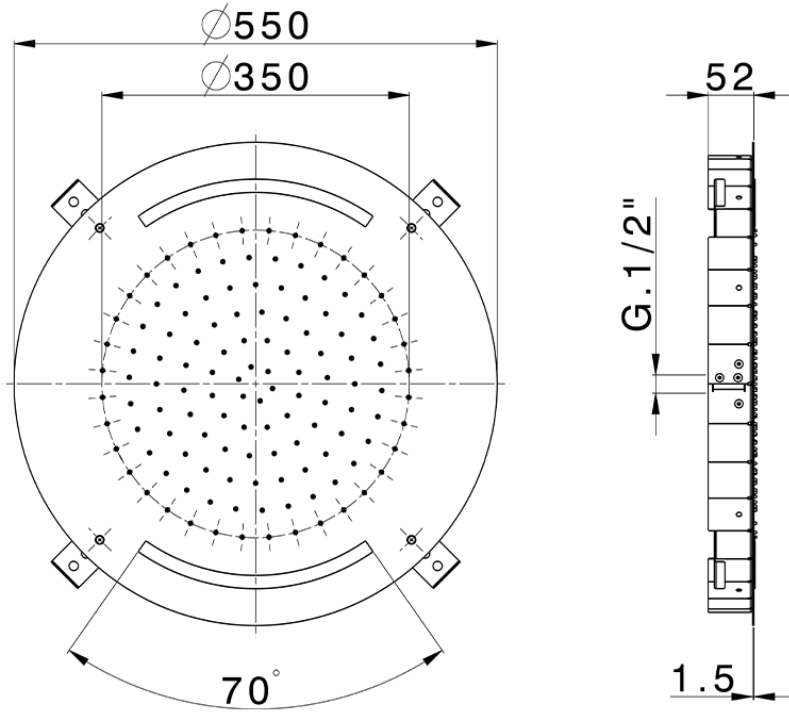

Soffione a soffitto con cromoterapia Ø 550 mm ZEN_ZS1C0030

ZS1C0030

<http://www.huberitalia.com/soffione-a-soffitto-con-cromoterapia-o-550-mm-zen-zs1c0030>

2024-12-21