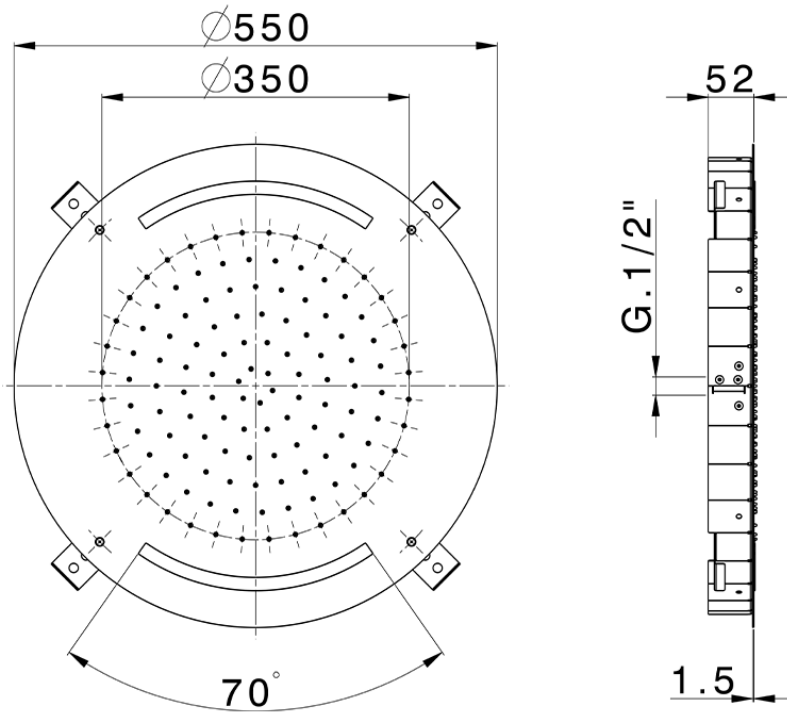

Soffione a soffitto con cromoterapia Ø 550 mm ZEN_ZS1C0030

ZS1C0030

<http://www.huberitalia.com/soffione-a-soffitto-con-cromoterapia-o-550-mm-zen-zs1c0030>

2025-01-02