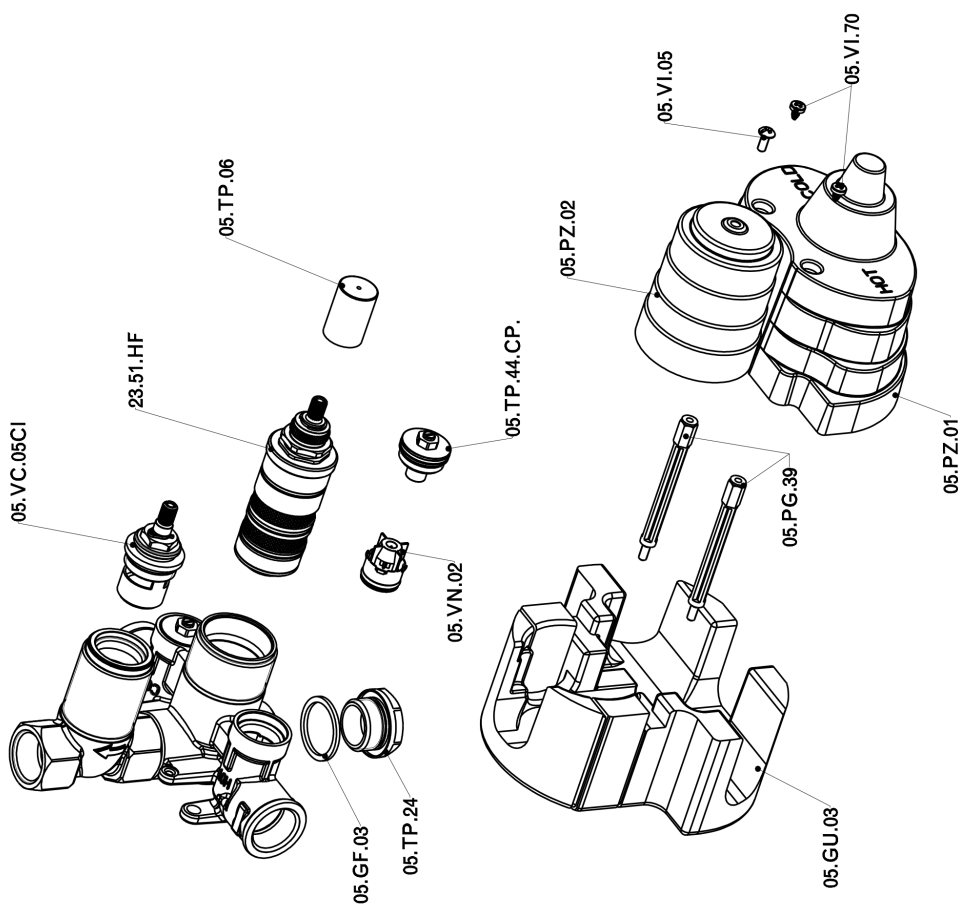

Parte esterna termostatico doccia incasso 1 uscita THERMO_H2007300

H2007300

<http://huberitalia.com/parte-esterna-termostatico-doccia-incasso-1-uscita-thermo-h2007300>

Parte incasso termostatico doccia 1 uscita INCASSO_ZB007361

ZB007361

<http://huberitalia.com/parte-incasso-termostatico-doccia-1-uscita-incasso-zb007361>

Parte incasso termostatico doccia 1 uscita INCASSO_ZB007301

ZB007301

<http://huberitalia.com/parte-incasso-termostatico-doccia-1-uscita-incasso-zb007301>

2024-09-20