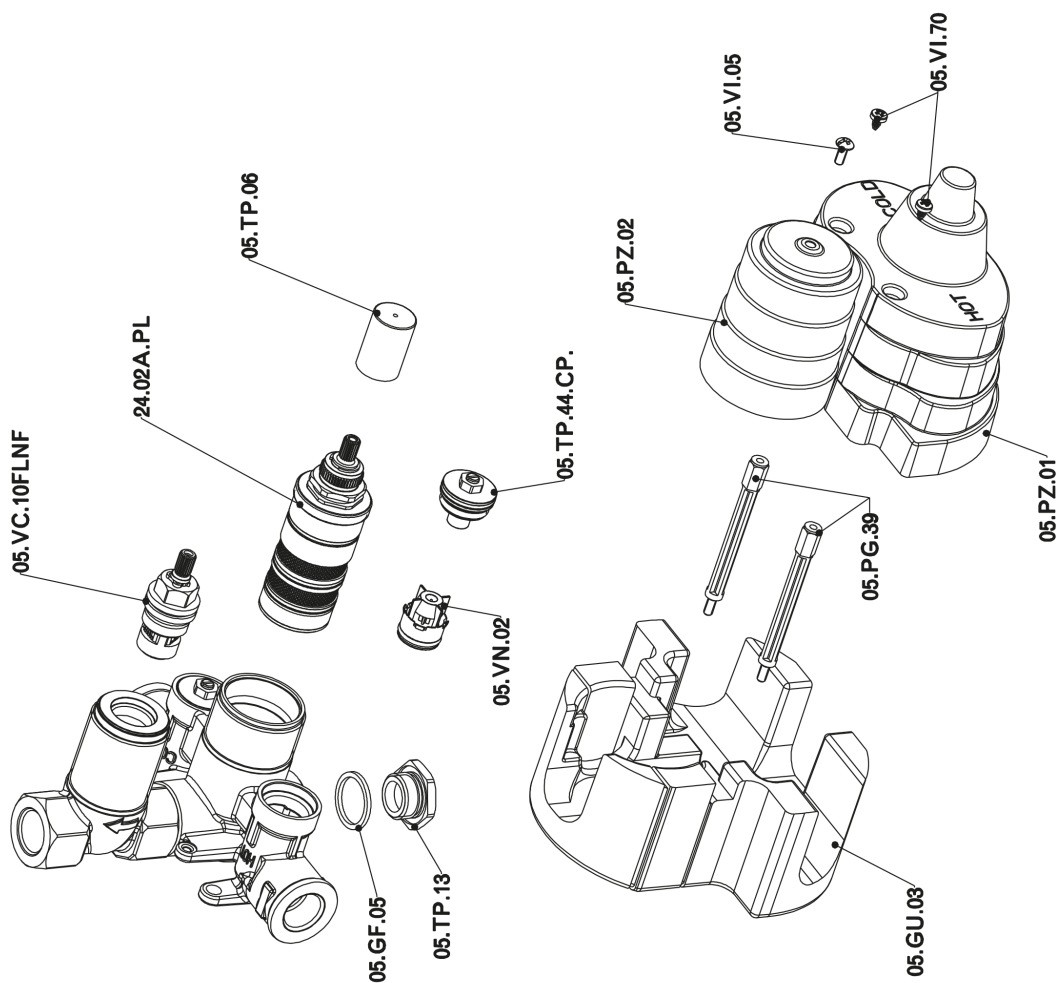

Parte esterna termostatico doccia incasso 1 uscita THERMO_H2007300

H2007300

<http://huberitalia.com/parte-esterna-termostatico-doccia-incasso-1-uscita-thermo-h2007300>

Parte incasso termostatico doccia 1 uscita INCASSO_ZB007361

ZB007361

<http://huberitalia.com/parte-incasso-termostatico-doccia-1-uscita-incasso-zb007361>

Parte incasso termostatico doccia 1 uscita INCASSO_ZB007301

ZB007301

<http://huberitalia.com/parte-incasso-termostatico-doccia-1-uscita-incasso-zb007301>

2024-09-20