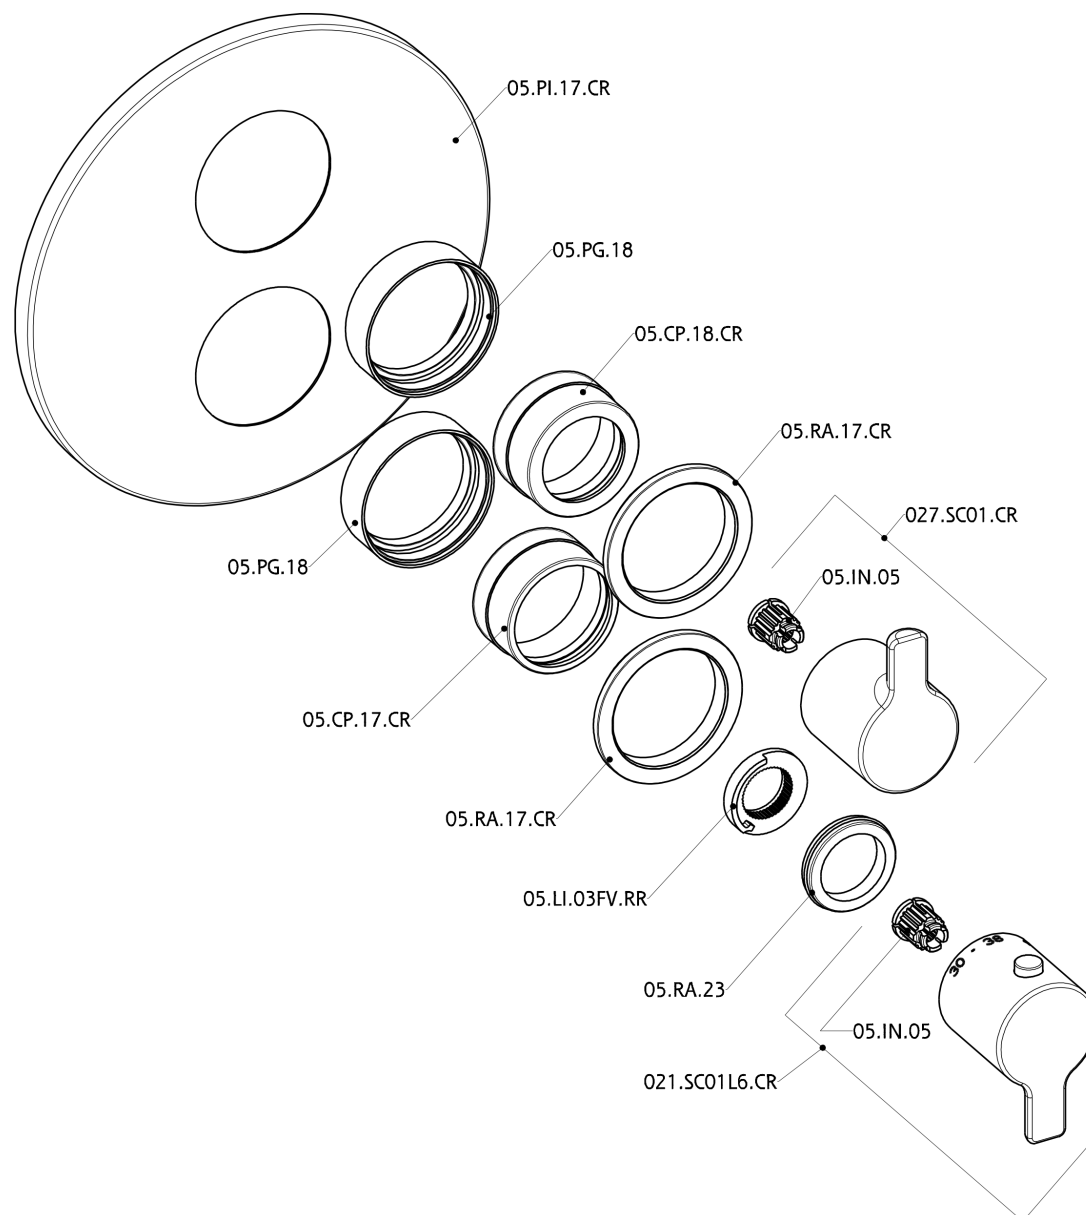

Parte esterna termostatico doccia incasso 1 uscita THERMO_H2007300

H2007300

<http://huberitalia.com/parte-esterna-termostatico-doccia-incasso-1-uscita-thermo-h2007300>

Parte incasso termostatico doccia 1 uscita INCASSO_ZB007361

ZB007361

<http://huberitalia.com/parte-incasso-termostatico-doccia-1-uscita-incasso-zb007361>

Parte incasso termostatico doccia 1 uscita INCASSO_ZB007301

ZB007301

<http://huberitalia.com/parte-incasso-termostatico-doccia-1-uscita-incasso-zb007301>