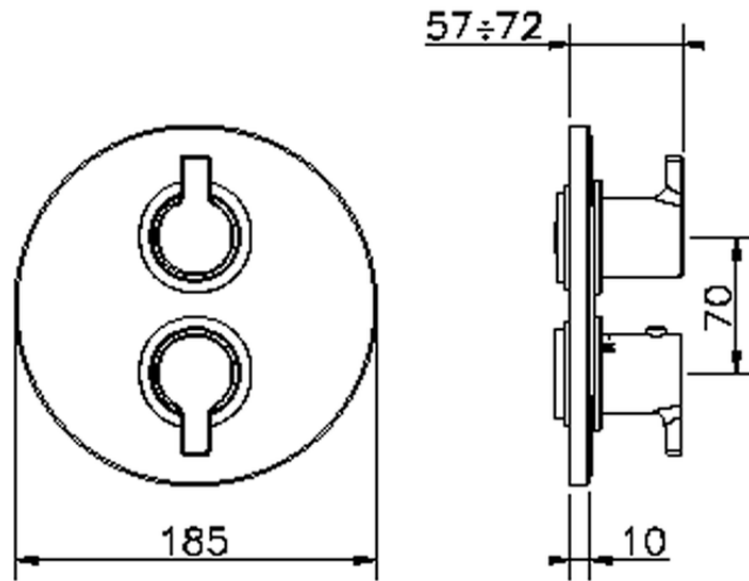

## Parte esterna termostatico doccia incasso 1 uscita THERMO\_H2007300

H2007300

<http://huberitalia.com/parte-esterna-termostatico-doccia-incasso-1-uscita-thermo-h2007300>

## Piastra/Plate/Plaque/Platte/Placa

2-3mm: XX 25-40 YY 76-91

10 mm: XX 16-31 YY 65-80

ZB007361

<http://huberitalia.com/parte-incasso-termostatico-doccia-1-uscita-incasso-zb007361>

## Piastra/Plate/Plaque/Platte/Placa

2-3mm: XX 25-40 YY 76-91

10 mm: XX 16-31 YY 65-80

ZB007301

<http://huberitalia.com/parte-incasso-termostatico-doccia-1-uscita-incasso-zb007301>

2024-09-20