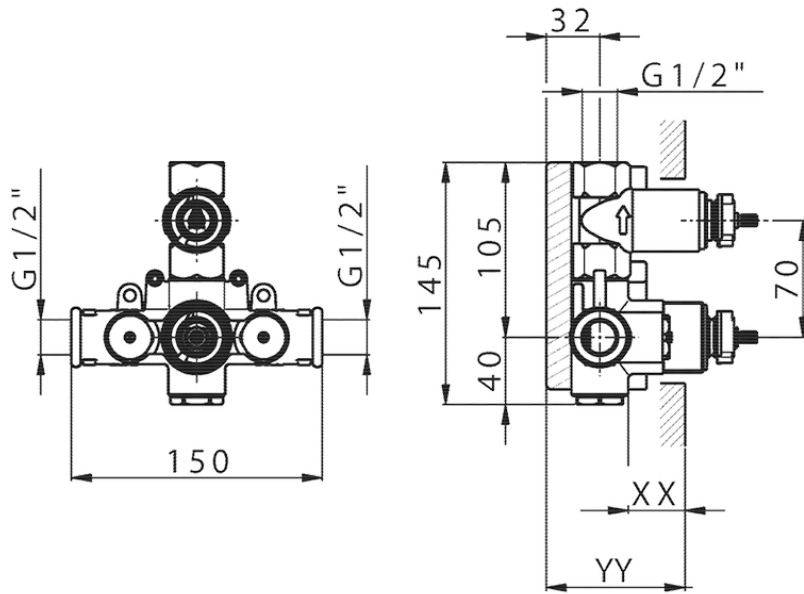

## Parte esterna termostatico doccia incasso 1 uscita THERMO\_H2007300

H2007300

<http://huberitalia.com/parte-esterna-termostatico-doccia-incasso-1-uscita-thermo-h2007300>

## Piastra/Plate/Plaque/Platte/Placa

2-3mm: XX 25-40 YY 76-91

10 mm: XX 16-31 YY 65-80

ZB007361

<http://huberitalia.com/parte-incasso-termostatico-doccia-1-uscita-incasso-zb007361>

## Piastra/Plate/Plaque/Platte/Placa

2-3mm: XX 25-40 YY 76-91

10 mm: XX 16-31 YY 65-80

ZB007301

<http://huberitalia.com/parte-incasso-termostatico-doccia-1-uscita-incasso-zb007301>

2024-09-20