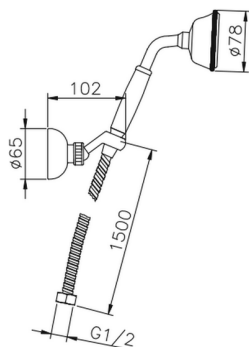

## Completo doccia duplex Victorian SHOWER\_63.03H.

MODELLO **63.03H.**

Completo doccia duplex Victorian, supporto doccetta snodato murale, doccetta monogetto D.78 mm in Ottone, flex Ottone 150 cm