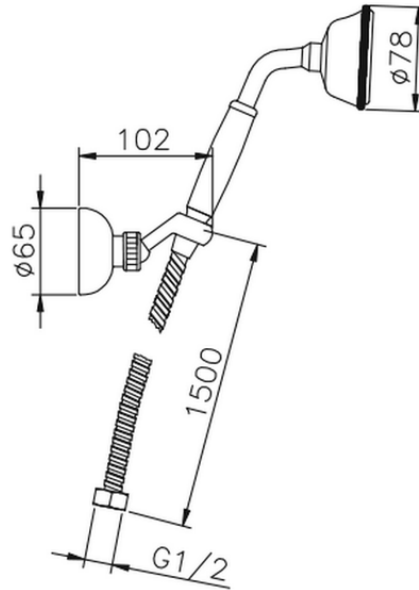

## Completo doccia duplex Victorian SHOWER\_63.03H.

63.03H.

<http://www.huberitalia.com/completo-doccia-duplex-victorian-shower-63-03h>

2025-04-04