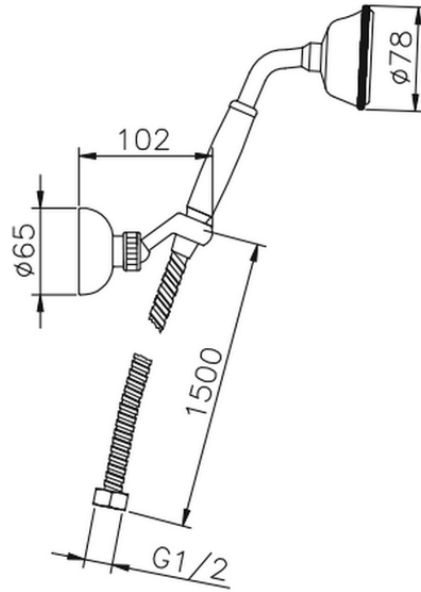

## Completo doccia duplex Victorian SHOWER\_63.03H.

63.03H.

<http://www.huberitalia.com/completo-doccia-duplex-victorian-shower-63-03h>

2025-04-04