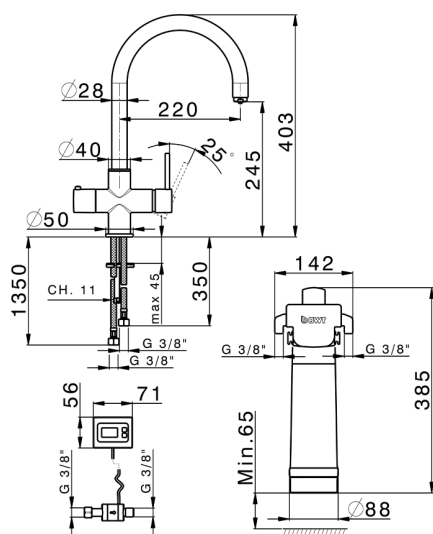

Miscelatore monocomando livello PURE KITCHEN_TV00Z985

MODELLO **TV00Z985**

Miscelatore monocomando livello PURE, bocca girevole, erogazione separata: acqua filtrata, acqua di rete, comando apertura acqua depurata, set filtrazione BWT composto da:,- contaltri per monitoraggio filtro,- testa filtro BWT,- filtro BWT "BestTaste" (10.000 litri), carbone attivo elimina odori e sapori indesiderati, filtrazione particelle, riduzione metalli pesanti

FINITURE DISPONIBILI

-  **21** 21 Cromo
-  **2F** 2F Nichel Spazzolato
-  **40** 40 Nero Opaco

CARATTERISTICHE

Ricambio Cartuccia **ZZ94034000**

Cartuccia Monocomando 35 mm

EcoStop

Con il Dispositivo EcoStop l'apertura dell'acqua avviene con un punto duro al 50% circa della portata. Un fermo a metà apertura, da vincere con una leggera forza solo e soltanto quando ci sia una reale necessità di richiesta d'acqua alla massima portata. Ciò permette di consumare fino al 50% in meno di acqua.