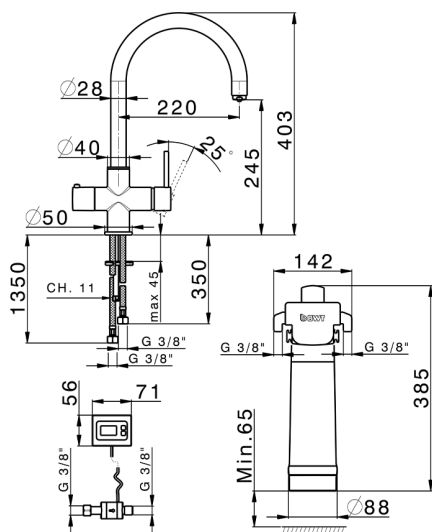

Miscelatore monocomando livello PURE KITCHEN_TV00Z985

MODELLO **TV00Z985**

Miscelatore monocomando livello PURE, bocca girevole, erogazione separata: acqua filtrata, acqua di rete, comando apertura acqua depurata, set filtrazione BWT composto da:,- contaltri per monitoraggio filtro,- testa filtro BWT,- filtro BWT "BestTaste" (10.000 litri), carbone attivo elimina odori e sapori indesiderati, filtrazione particelle, riduzione metalli pesanti

FINITURE DISPONIBILI

-  **21** 21 Cromo
-  **2F** 2F Nichel Spazzolato
-  **40** 40 Nero Opaco

CARATTERISTICHE

Ricambio Cartuccia **ZZ94034000**

Cartuccia Monocomando 35 mm

EcoStop

Con il Dispositivo EcoStop l'apertura dell'acqua avviene con un punto duro al 50% circa della portata. Un fermo a metà apertura, da vincere con una leggera forza solo e soltanto quando ci sia una reale necessità di richiesta d'acqua alla massima portata. Ciò permette di consumare fino al 50% in meno di acqua.