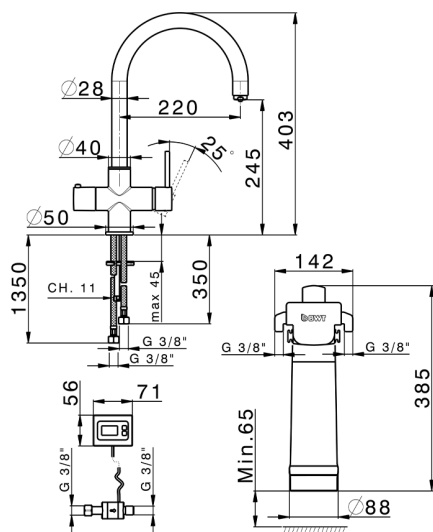

## Miscelatore monocomando livello PURE KITCHEN\_TV00Z985

MODELLO **TV00Z985**

Miscelatore monocomando livello PURE, bocca girevole, erogazione separata: acqua filtrata, acqua di rete, comando apertura acqua depurata, set filtrazione BWT composto da:,- contaltri per monitoraggio filtro,- testa filtro BWT,- filtro BWT "BestTaste" (10.000 litri), carbone attivo elimina odori e sapori indesiderati, filtrazione particelle, riduzione metalli pesanti

### CARATTERISTICHE

Ricambio Cartuccia **ZZ94034000**

**Cartuccia Monocomando 35 mm**