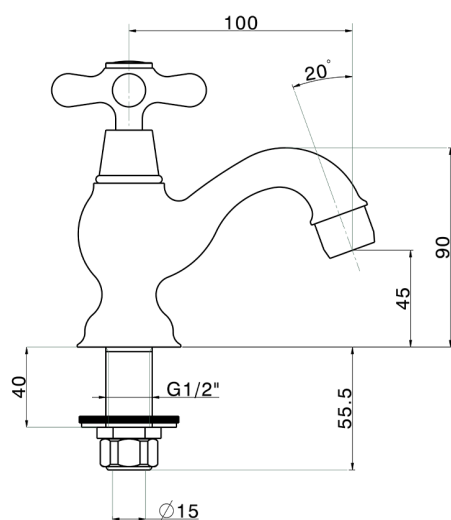

## Rubinetto monoacqua CROISSETTE\_CS000900

MODELLO **CS000900**

Rubinetto monoacqua, senza scarico automatico

FINITURE DISPONIBILI

**21** 21 Cromo

**2G** 2G Oro Antico

**2W** 2W Oro Spazzolato

CARATTERISTICHE

## Rubinetto monoacqua CROISSETTE\_CS000900

PL.21 

GH.01 

VI.05 

RA.07 

CC.08 

CP.27 

ZZ.929070 

GG.06 

KF.09  DS.02

DD.05 

CA.23 

CS000900

<http://www.huberitalia.com/rubinetto-monoacqua-croisette-cs000900>

2025-04-05