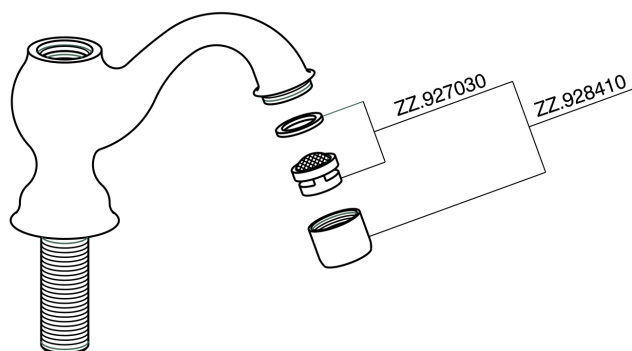

## Rubinetto monoacqua CROISSETTE\_CS000900

MODELLO **CS000900**

Rubinetto monoacqua, senza scarico automatico

FINITURE DISPONIBILI

**21** 21 Cromo

**2G** 2G Oro Antico

**2W** 2W Oro Spazzolato

CARATTERISTICHE

## Rubinetto monoacqua CROISSETTE\_CS000900

PL.21 

GH.01 

VI.05 

RA.07 

CC.08 

CP.27 

ZZ.929070 

GG.06 

KF.09  DS.02

DD.05 

CA.23 

CS000900

<http://www.huberitalia.com/rubinetto-monoacqua-croisette-cs000900>

2025-04-05