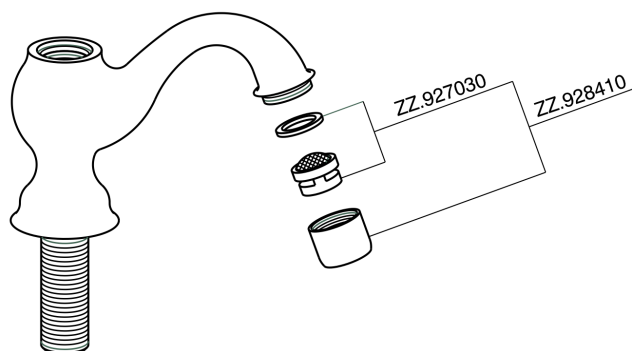

Rubinetto monoacqua CROISSETTE_CS000900

PL.21 

GH.01 

VI.05 

RA.07 

CC.08 

CP.27 

ZZ.929070 

GG.06 

KF.09  DS.02

DD.05 

CA.23 

CS000900

<http://www.huberitalia.com/rubinetto-monoacqua-croisette-cs000900>

2025-04-03