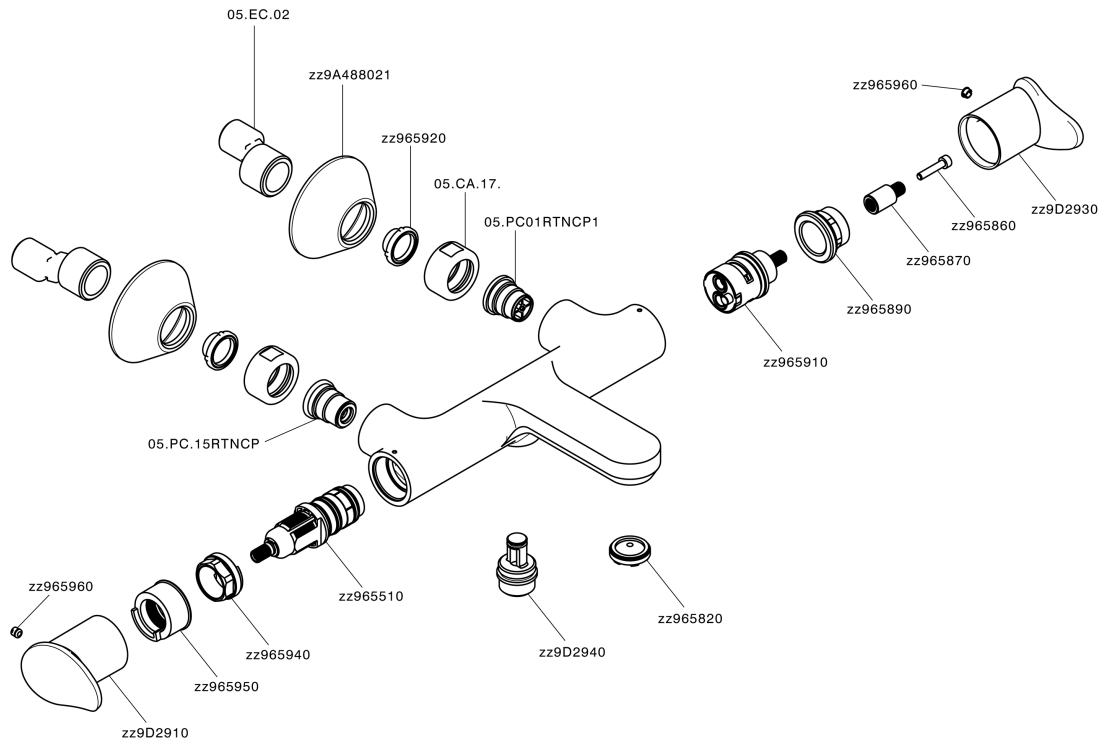

Miscelatore termostatico vasca HARLOCK_HCT21010

MODELLO **HCT21010**

Miscelatore termostatico vasca, senza completo doccia, attacco per flessibile 1/2" M

FINITURE DISPONIBILI

-  **21** 21 Cromo
-  **2P** 2P Oro Rosa
-  **2Q** 2Q Black Titanium
-  **40** 40 Nero Opaco
-  **4Q** 4Q Bianco Opaco
-  **6T** 6T Cromo/Nero Opaco

CARATTERISTICHE

Ricambio Cartuccia **ZZ96551000**

Cartuccia Termostatica TMX 25

DeviaStop

La tecnologia Devia Stop di Huber consente con un semplice movimento rotativo di gestire la portata dell'acqua e di scegliere la modalità d'erogazione (soffione, doccetta a mano).

SafeTouch

Il sistema SafeTouch Huber mantiene il corpo del miscelatore freddo al tatto durante il funzionamento.

Termostatico

Il Termostatico Huber è il tuo personale gestore dell'acqua che ti aiuta a gestire e controllare acqua ed energia senza sprechi.

Miscelatore termostatico vasca HARLOCK_HCT21010

HCT21010

<http://www.huberitalia.com/miscelatore-termostatico-vasca-harlock-hct21010>

2025-04-03