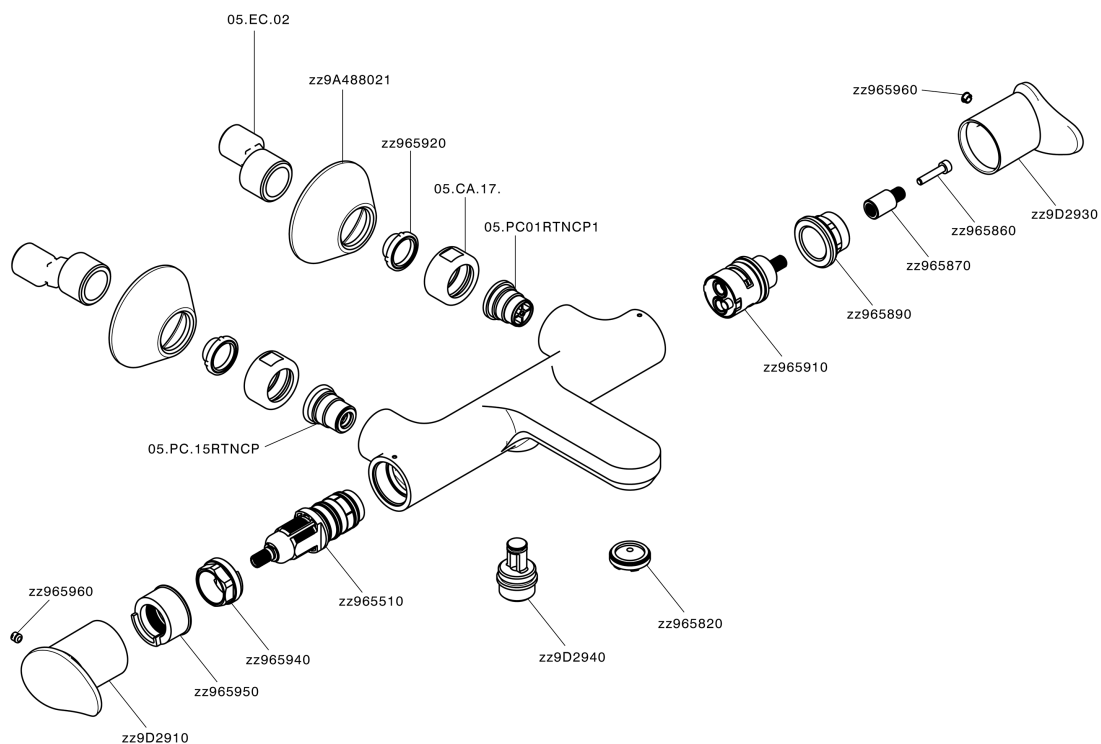

Miscelatore termostatico vasca HARLOCK_HCT21010

MODELLO **HCT21010**

Miscelatore termostatico vasca, senza completo doccia, attacco per flessibile 1/2" M

FINITURE DISPONIBILI

-  **21** 21 Cromo
-  **2P** 2P Oro Rosa
-  **2Q** 2Q Black Titanium
-  **40** 40 Nero Opaco
-  **4Q** 4Q Bianco Opaco
-  **6T** 6T Cromo/Nero Opaco

CARATTERISTICHE

Ricambio Cartuccia **ZZ96551000**

Cartuccia Termostatica TMX 25

DeviaStop

La tecnologia Devia Stop di Huber consente con un semplice movimento rotativo di gestire la portata dell'acqua e di scegliere la modalità d'erogazione (soffione, doccetta a mano).

SafeTouch

Il sistema SafeTouch Huber mantiene il corpo del miscelatore freddo al tatto durante il funzionamento.

Termostatico

Il Termostatico Huber è il tuo personale gestore dell'acqua che ti aiuta a gestire e controllare acqua ed energia senza sprechi.

Miscelatore termostatico vasca HARLOCK_HCT21010

HCT21010

<http://www.huberitalia.com/miscelatore-termostatico-vasca-harlock-hct21010>

2025-04-03