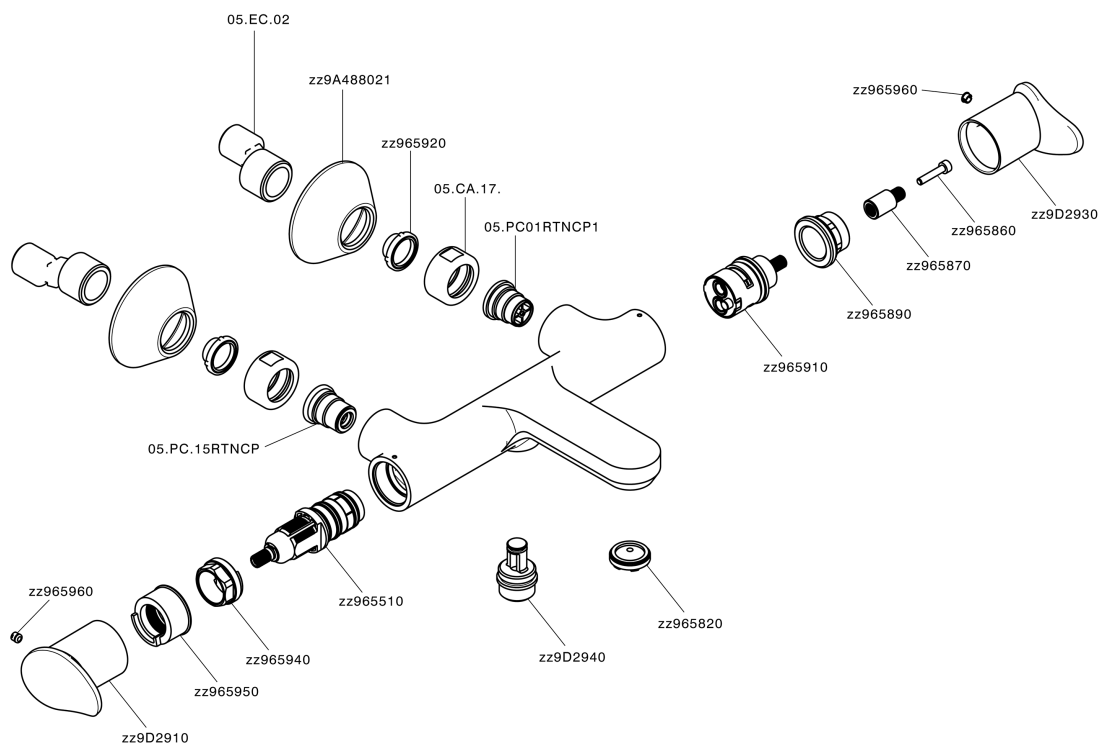

Miscelatore termostatico vasca HARLOCK_HCT21010

MODELLO **HCT21010**

Miscelatore termostatico vasca, senza completo doccia, attacco per flessibile 1/2" M

FINITURE DISPONIBILI

-  **21** 21 Cromo
-  **2P** 2P Oro Rosa
-  **2Q** 2Q Black Titanium
-  **40** 40 Nero Opaco
-  **4Q** 4Q Bianco Opaco
-  **6T** 6T Cromo/Nero Opaco

CARATTERISTICHE

Ricambio Cartuccia **ZZ96551000**

Cartuccia Termostatica TMX 25

DeviaStop

La tecnologia Devia Stop di Huber consente con un semplice movimento rotativo di gestire la portata dell'acqua e di scegliere la modalità d'erogazione (soffione, doccetta a mano).

SafeTouch

Il sistema SafeTouch Huber mantiene il corpo del miscelatore freddo al tatto durante il funzionamento.

Termostatico

Il Termostatico Huber è il tuo personale gestore dell'acqua che ti aiuta a gestire e controllare acqua ed energia senza sprechi.

Miscelatore termostatico vasca HARLOCK_HCT21010

HCT21010

<http://www.huberitalia.com/miscelatore-termostatico-vasca-harlock-hct21010>

2025-04-05