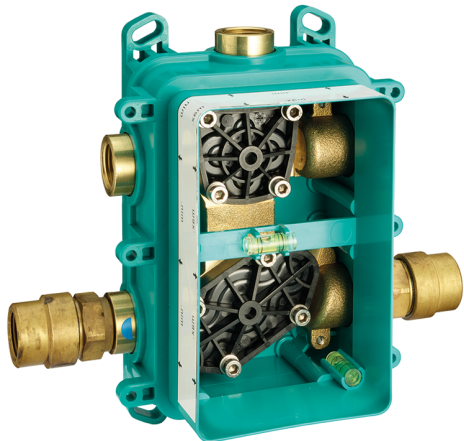

Completo Monocomando per One-Box ONE BOX_CR0BM010

MODELLO **CR0BM010**

Completo Monocomando per One-Box, 1 uscita, profondità minima di installazione 67 mm, senza parte incasso, per art. ZB00B030-ZB00B031

FINITURE DISPONIBILI

-  **21** 21 Cromo
-  **2F** 2F Nichel Spazzolato
-  **2Q** 2Q Black Titanium

CARATTERISTICHE

Ricambio Cartuccia **ZZ97179000**

Cartuccia Monocomando 35 mm

Installazione **Incasso**

Parti Incasso necessarie **ZB00B031**

ZB00B030

Completo Monocomando per One-Box ONE BOX_CR0BM010

CR0BM010

<http://www.huberitalia.com/completo-monocomando-per-one-box-one-box-cr0bm010>

One-Box Universale per incasso ONE BOX_ZB00B031

MODELLO **ZB00B031**

One-Box Universale per incasso, per termostatico o monocomando 1 o 2 o 3 uscite, senza parte esterna, con silenziosi, con guarnizione per sigillatura

FINITURE DISPONIBILI

04 04 Senza Finitura

CARATTERISTICHE