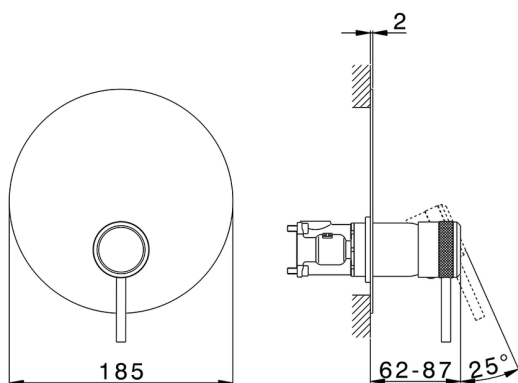

## Completo Monocomando per One-Box ONE BOX\_CR0BM010

MODELLO **CR0BM010**

Completo Monocomando per One-Box, 1 uscita, profondità minima di installazione 67 mm, senza parte incasso, per art. ZB00B030-ZB00B031

### CARATTERISTICHE

Ricambio Cartuccia **ZZ97179000**

**Cartuccia Monocomando 35 mm**

Installazione **Incasso**

Parti Incasso necessarie **ZB00B031**

**ZB00B030**