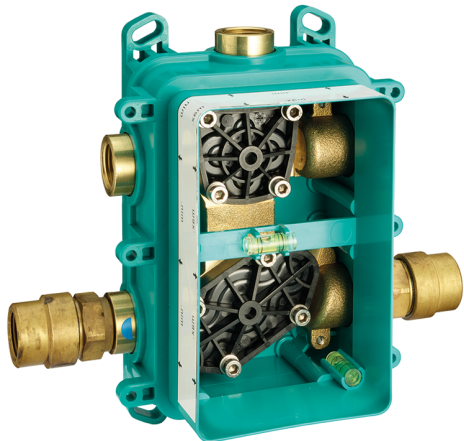

## Completo Monocomando per One-Box ONE BOX\_CR0BM010

MODELLO **CR0BM010**

Completo Monocomando per One-Box, 1 uscita, profondità minima di installazione 67 mm, senza parte incasso, per art. ZB00B030-ZB00B031

### CARATTERISTICHE

Ricambio Cartuccia **ZZ97179000**

**Cartuccia Monocomando 35 mm**

Installazione **Incasso**

Parti Incasso necessarie **ZB00B031**

**ZB00B030**

## One-Box Universale per incasso ONE BOX\_ZB00B031

MODELLO **ZB00B031**

One-Box Universale per incasso, per termostatico o monocomando 1 o 2 o 3 uscite, senza parte esterna, con silenziosi, con guarnizione per sigillatura

## One-Box Universale per incasso ONE BOX\_ZB00B030

MODELLO **ZB00B030**

One-Box Universale per incasso, per termostatico o monocomando 1 o 2 o 3 uscite, senza parte esterna, senza silenzianti, con guarnizione per sigillatura