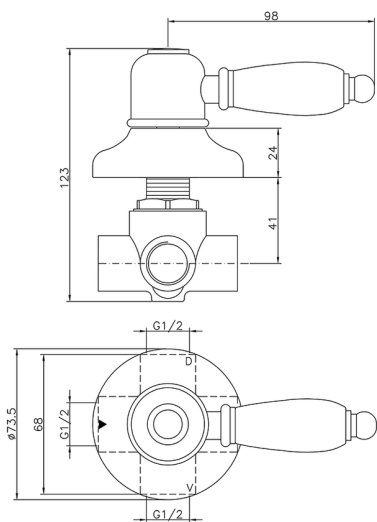

Deviatore incasso 2 uscite CROISSETTE_653.CS01H.

MODELLO **653.CS01H.**

Deviatore incasso 2 uscite, uscite 1/2" F

FINITURE DISPONIBILI

-  **AG** AG Oro Antico
-  **BA** BA Vecchio Bronzo
-  **CR** CR Cromo
-  **2W** 2W Oro Spazzolato

CARATTERISTICHE

Installazione **Incasso**

Deviatore incasso 2 uscite CROISETTE_653.CS01H.

653.CS01H.

<http://www.huberitalia.com/deviatore-incasso-2-uscite-croisette-653-cs01h>

2025-04-03