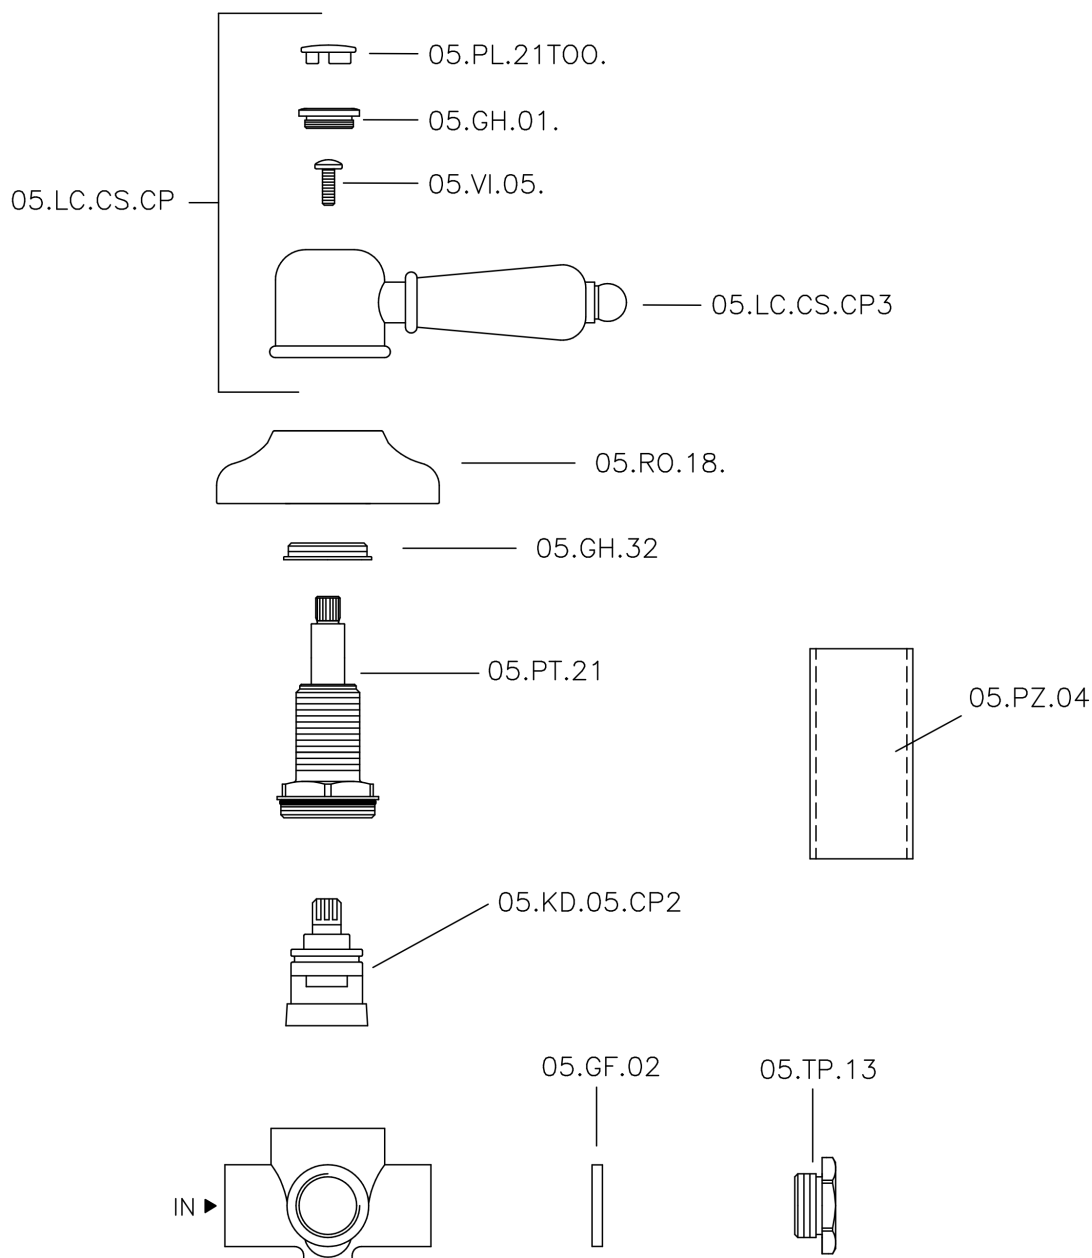

Deviatore incasso 2 uscite CROISSETTE_653.CS01H.

MODELLO **653.CS01H.**

Deviatore incasso 2 uscite, uscite 1/2" F

FINITURE DISPONIBILI

-  **AG** AG Oro Antico
-  **BA** BA Vecchio Bronzo
-  **CR** CR Cromo
-  **2W** 2W Oro Spazzolato

CARATTERISTICHE

Installazione **Incasso**

Deviatore incasso 2 uscite CROISETTE_653.CS01H.

653.CS01H.

<http://www.huberitalia.com/deviatore-incasso-2-uscite-croisette-653-cs01h>

2025-04-03