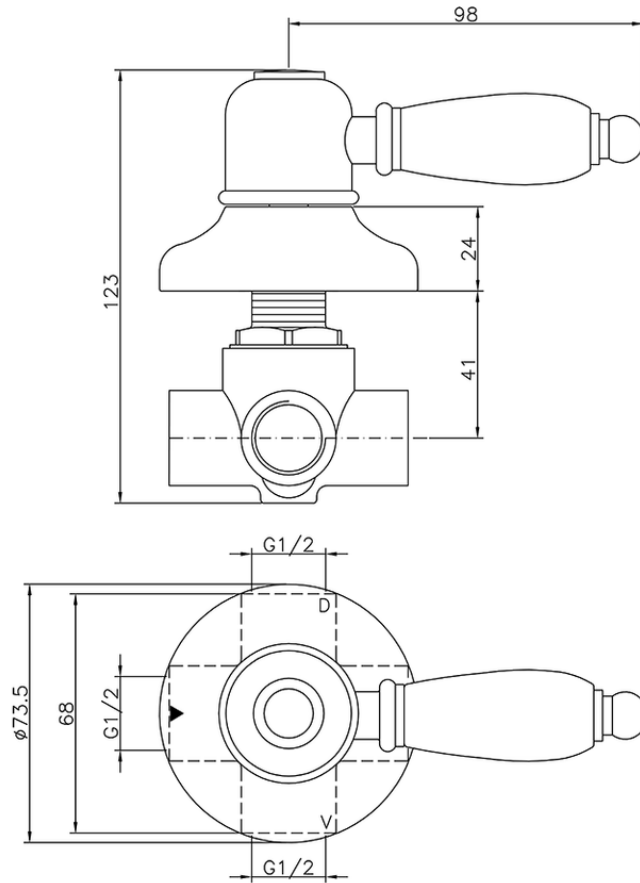

Deviatore incasso 2 uscite CROISSETTE_653.CS01H.

653.CS01H.

<http://www.huberitalia.com/deviatore-incasso-2-uscite-croisette-653-cs01h>

2025-04-03