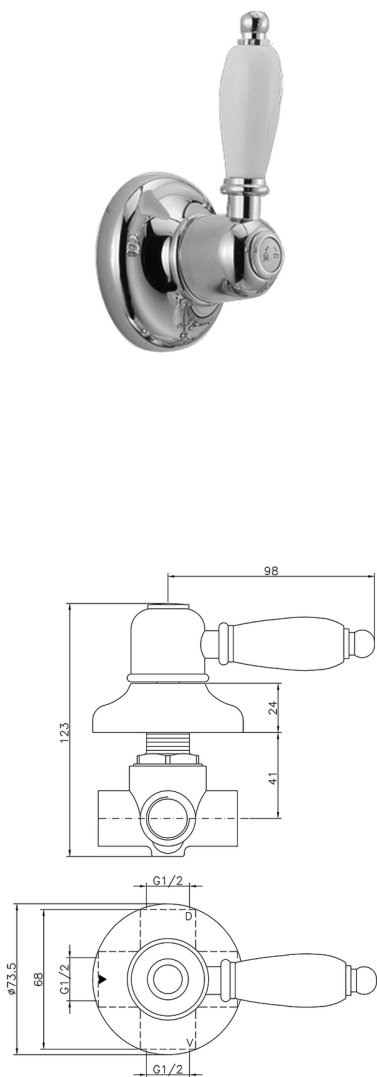

Deviatore incasso 2 uscite CROISETTE_653.CS01H.

MODELLO **653.CS01H.**

Deviatore incasso 2 uscite, uscite 1/2" F

FINITURE DISPONIBILI

AG AG Oro Antico

BA BA Vecchio Bronzo

CR CR Cromo

2W 2W Oro Spazzolato

CARATTERISTICHE

Installazione

Incasso

Deviatore incasso 2 uscite CROISETTE_653.CS01H.

653.CS01H.

<http://www.huberitalia.com/deviatore-incasso-2-uscite-croisette-653-cs01h>

2025-04-03