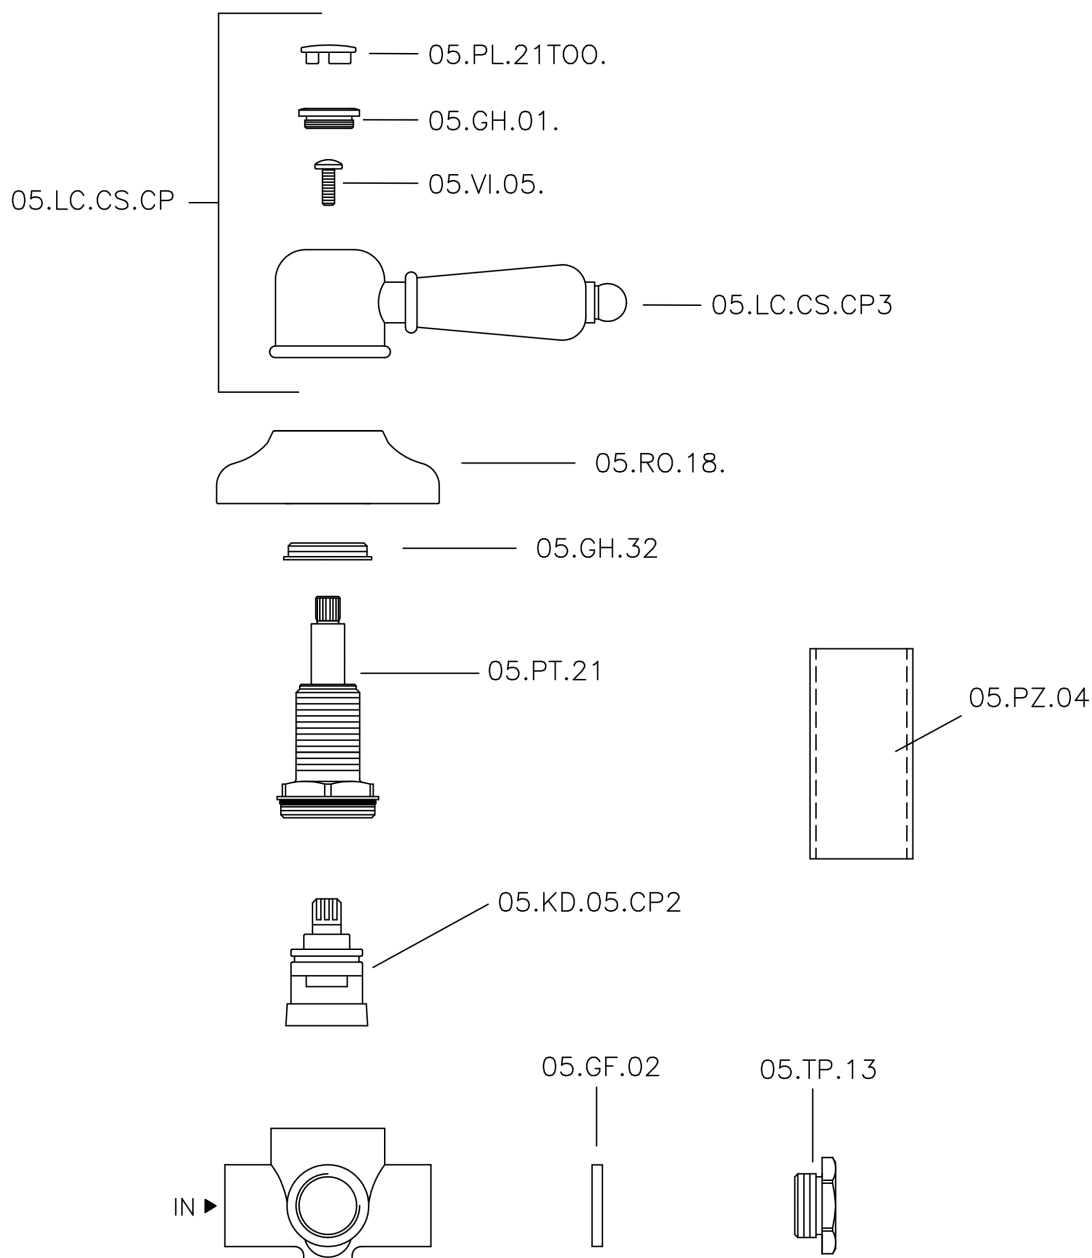

Deviatore incasso 2 uscite CROISETTE_653.CS01H.

MODELLO **653.CS01H.**

Deviatore incasso 2 uscite, uscite 1/2" F

FINITURE DISPONIBILI

AG AG Oro Antico

BA BA Vecchio Bronzo

CR CR Cromo

2W 2W Oro Spazzolato

CARATTERISTICHE

Installazione

Incasso

Deviatore incasso 2 uscite CROISETTE_653.CS01H.

653.CS01H.

<http://www.huberitalia.com/deviatore-incasso-2-uscite-croisette-653-cs01h>

2025-04-03