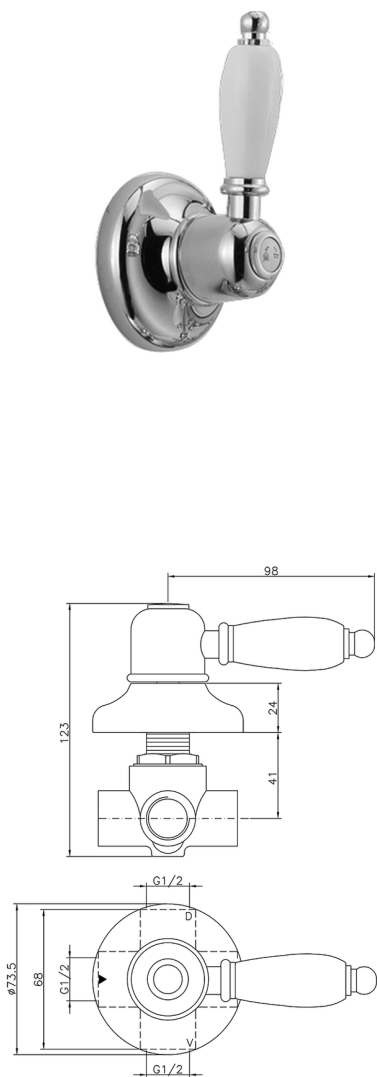

Deviatore incasso 2 uscite CROISSETTE_653.CS01H.

MODELLO **653.CS01H.**

Deviatore incasso 2 uscite, uscite 1/2" F

FINITURE DISPONIBILI

AG AG Oro Antico

BA BA Vecchio Bronzo

CR CR Cromo

2W 2W Oro Spazzolato

CARATTERISTICHE

Installazione

Incasso

Deviatore incasso 2 uscite CROISETTE_653.CS01H.

653.CS01H.

<http://www.huberitalia.com/deviatore-incasso-2-uscite-croisette-653-cs01h>

2025-04-03