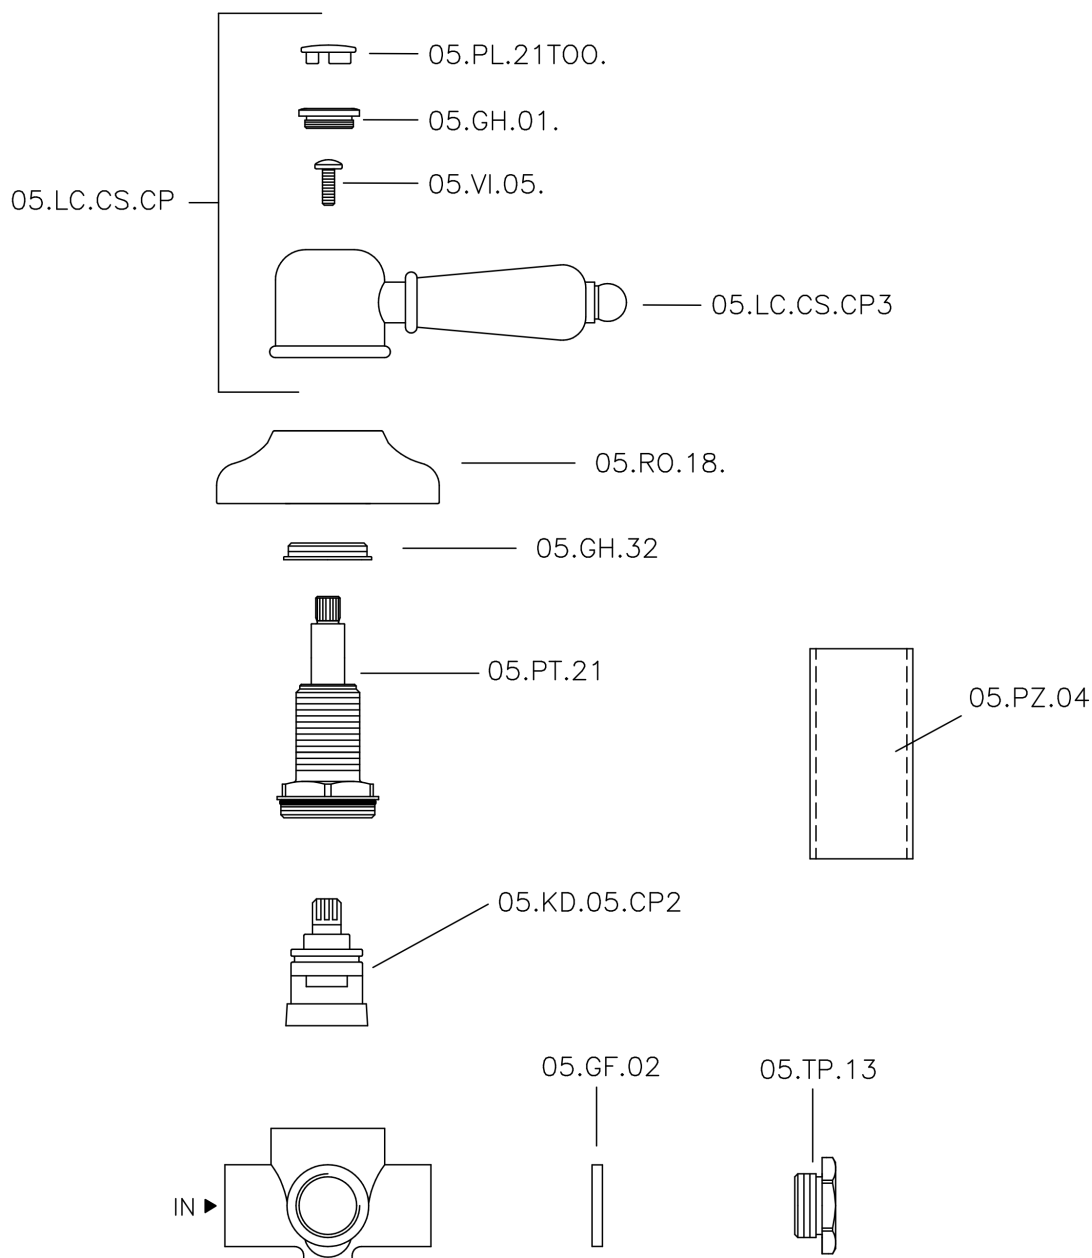

Deviatore incasso 2 uscite CROISSETTE_653.CS01H.

MODELLO **653.CS01H.**

Deviatore incasso 2 uscite, uscite 1/2" F

FINITURE DISPONIBILI

AG AG Oro Antico

BA BA Vecchio Bronzo

CR CR Cromo

2W 2W Oro Spazzolato

CARATTERISTICHE

Installazione

Incasso

Deviatore incasso 2 uscite CROISETTE_653.CS01H.

653.CS01H.

<http://www.huberitalia.com/deviatore-incasso-2-uscite-croisette-653-cs01h>

2025-04-03