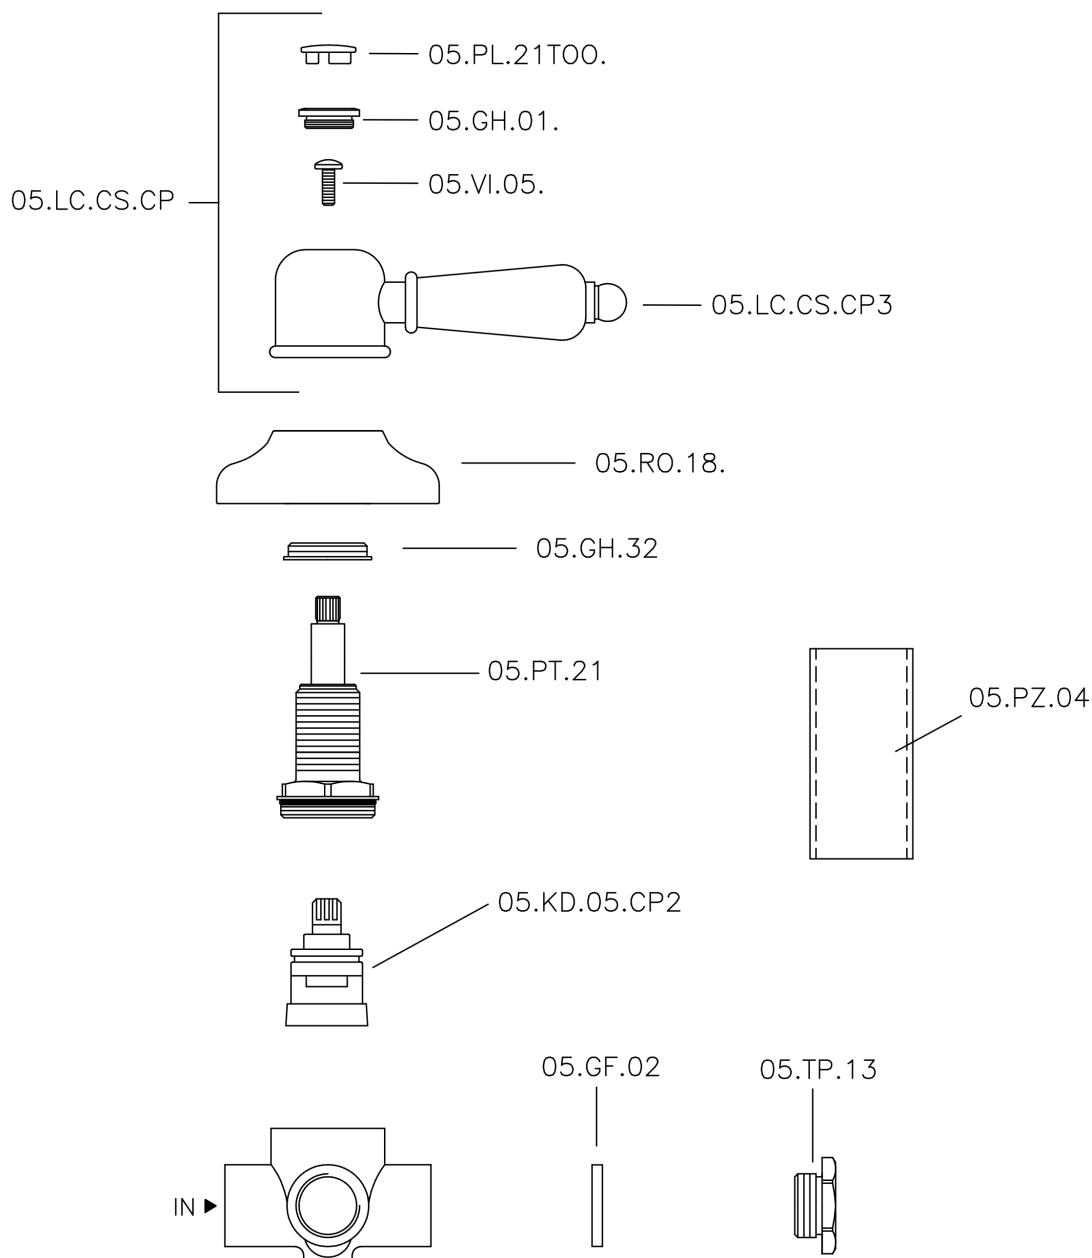

## Deviatore incasso 2 uscite CROISETTE\_653.CS01H.

653.CS01H.

<http://www.huberitalia.com/deviatore-incasso-2-uscite-croisette-653-cs01h>

2025-04-03