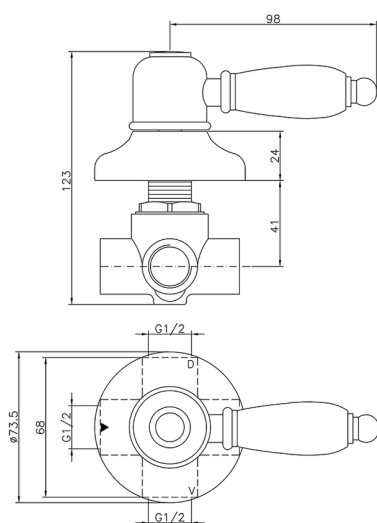

Deviatore incasso 2 uscite CROISETTE_653.CS01H.

MODELLO **653.CS01H.**

Deviatore incasso 2 uscite, uscite 1/2" F

FINITURE DISPONIBILI

-  **AG** AG Oro Antico
-  **BA** BA Vecchio Bronzo
-  **CR** CR Cromo
-  **2W** 2W Oro Spazzolato

CARATTERISTICHE

Installazione **Incasso**

Deviatore incasso 2 uscite CROISETTE_653.CS01H.

653.CS01H.

<http://www.huberitalia.com/deviatore-incasso-2-uscite-croisette-653-cs01h>

2025-04-02