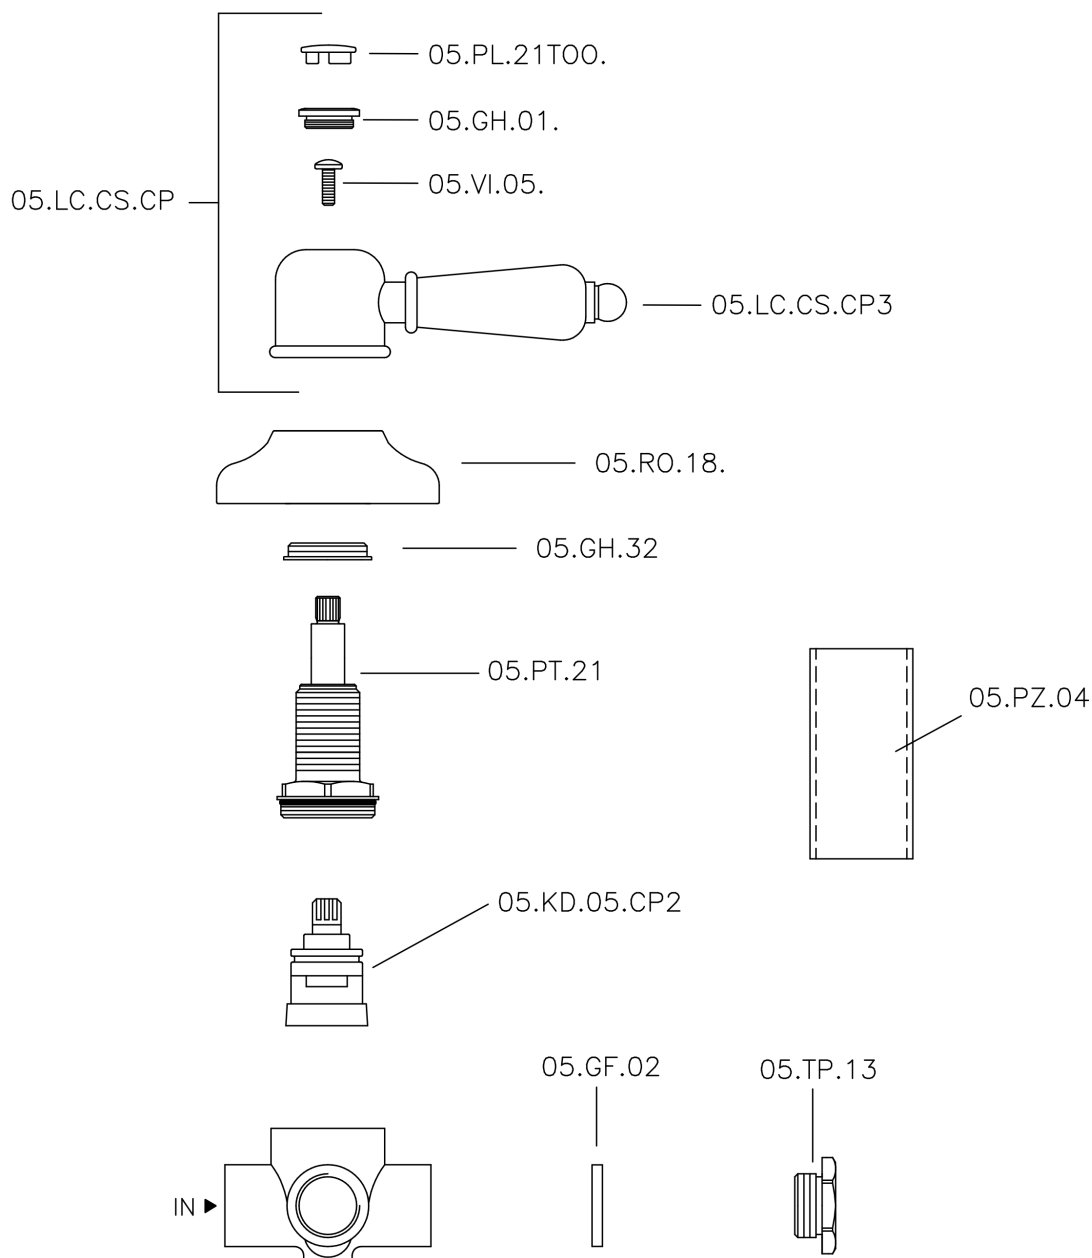

Deviatore incasso 2 uscite CROISETTE_653.CS01H.

MODELLO **653.CS01H.**

Deviatore incasso 2 uscite, uscite 1/2" F

FINITURE DISPONIBILI

-  **AG** AG Oro Antico
-  **BA** BA Vecchio Bronzo
-  **CR** CR Cromo
-  **2W** 2W Oro Spazzolato

CARATTERISTICHE

Installazione **Incasso**

Deviatore incasso 2 uscite CROISETTE_653.CS01H.

653.CS01H.

<http://www.huberitalia.com/deviatore-incasso-2-uscite-croisette-653-cs01h>

2025-04-02