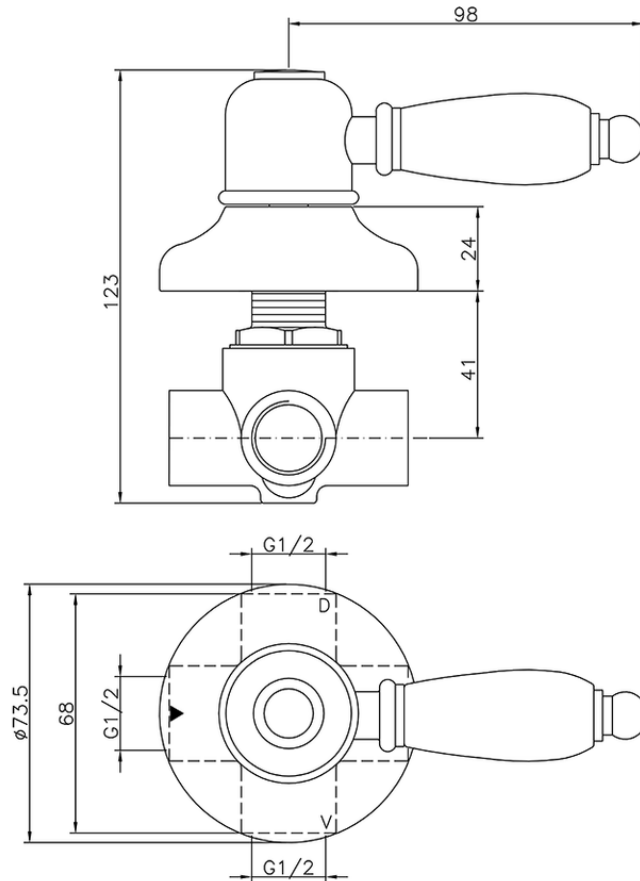

## Deviatore incasso 2 uscite CROISETTE\_653.CS01H.

653.CS01H.

<http://www.huberitalia.com/deviatore-incasso-2-uscite-croisette-653-cs01h>

2025-04-02