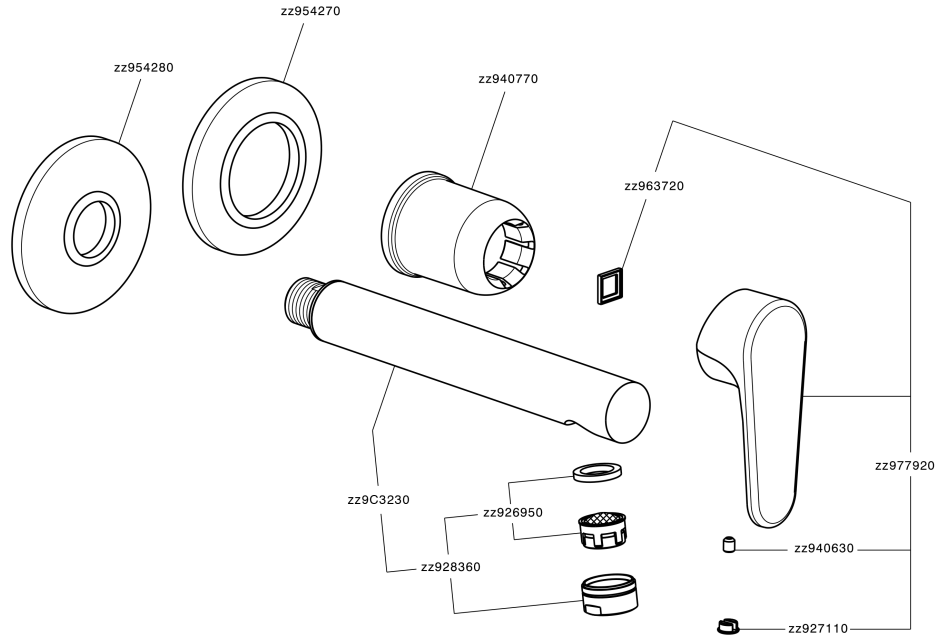

## Parte esterna monocomando lavabo a parete H3\_AH005511

AH005511

<http://www.huberitalia.com/parte-esterna-monocomando-lavabo-a-parete-h3-ah005511>

Parte incasso monocomando lavabo a parete Easy-Box INCASSO\_ZB002450

ZB002450 <http://www.huberitalia.com/parte-incasso-monocomando-lavabo-a-parete-easy-box-incasso-zb002450>

2025-02-05