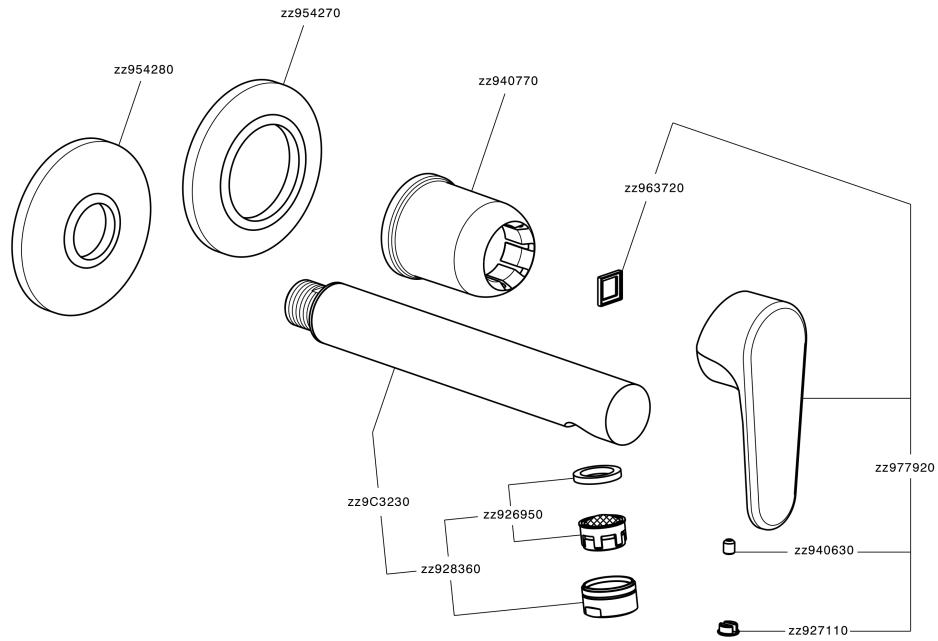

Parte esterna monocomando lavabo a parete H3_AH005511

AH005511

<http://www.huberitalia.com/parte-esterna-monocomando-lavabo-a-parete-h3-ah005511>

Parte incasso monocomando lavabo a parete Easy-Box INCASSO_ZB002450

ZB002450 <http://www.huberitalia.com/parte-incasso-monocomando-lavabo-a-parete-easy-box-incasso-zb002450>

2025-02-05