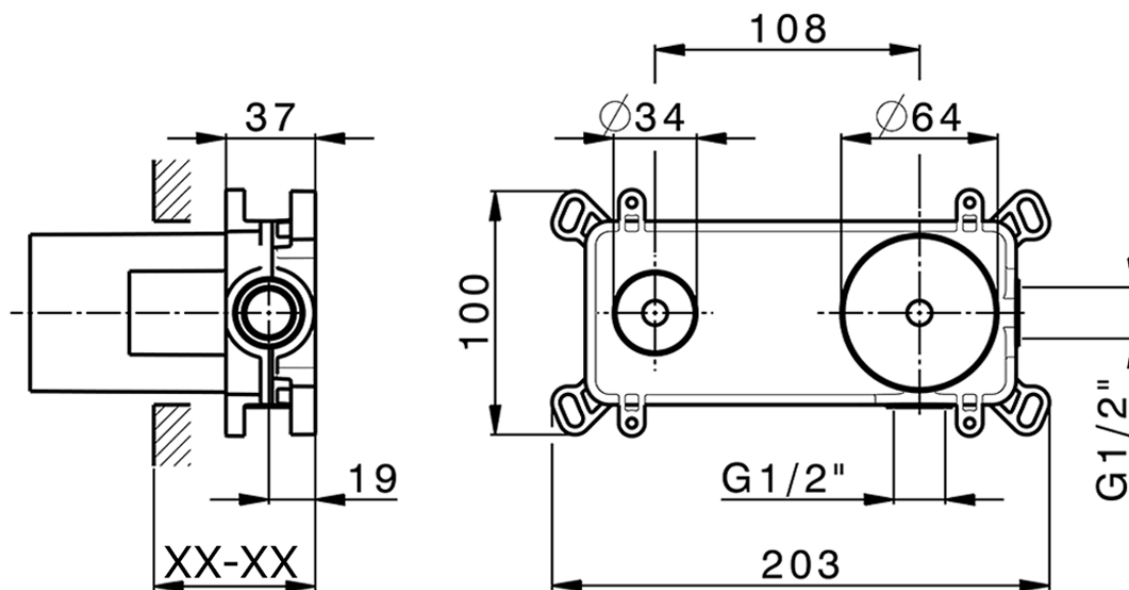

Parte esterna monocomando lavabo a parete H3_AH005511

AH005511

<http://www.huberitalia.com/parte-esterna-monocomando-lavabo-a-parete-h3-ah005511>

Piastra/Plate/Plaque/Platte/Placa

2-3mm: XX 56-76

10mm: XX 48-68