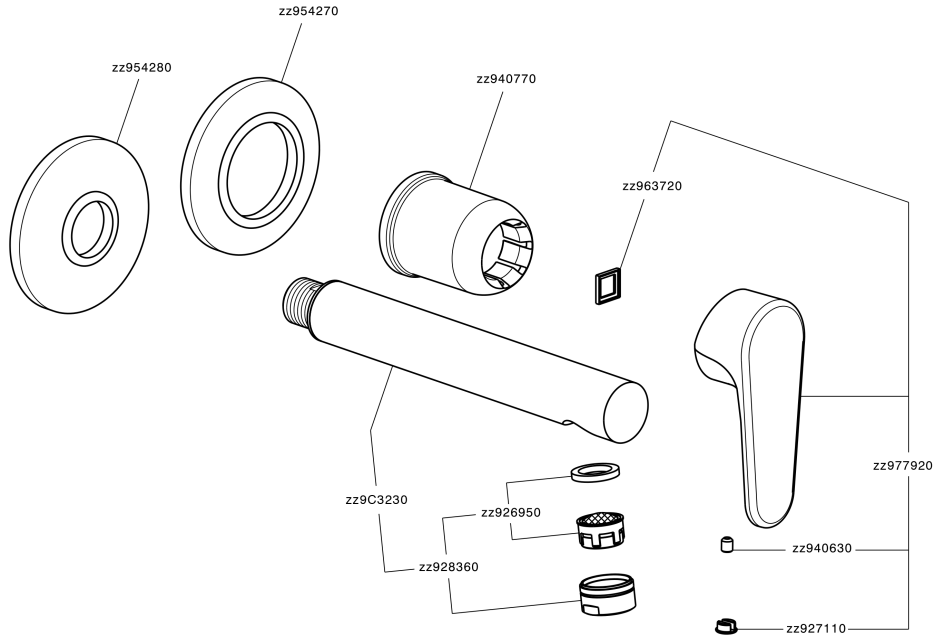

## Parte esterna monocomando lavabo a parete H3\_AH005511

AH005511

<http://www.huberitalia.com/parte-esterna-monocomando-lavabo-a-parete-h3-ah005511>

**Parte incasso monocomando lavabo a parete Easy-Box INCASSO\_ZB002450**

ZB002450 <http://www.huberitalia.com/parte-incasso-monocomando-lavabo-a-parete-easy-box-incasso-zb002450>

2025-02-05