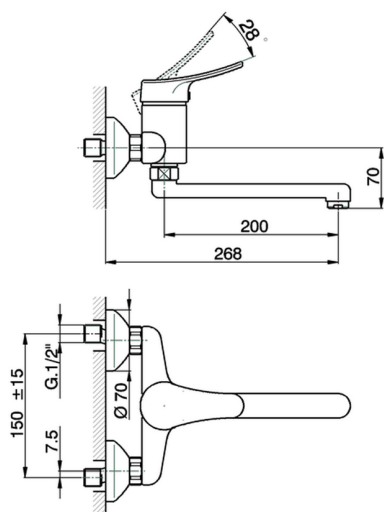

## Miscelatore monocomandoavello a parete KITCHEN\_FU700400

MODELLO **FU700400**

Miscelatore monocomandoavello a parete, bocca girevole

FINITURE DISPONIBILI

**21** 21 Cromo

CARATTERISTICHE

Ricambio Cartuccia **ZZ92909000**

**Cartuccia Monocomando 43 mm**

2025-04-04