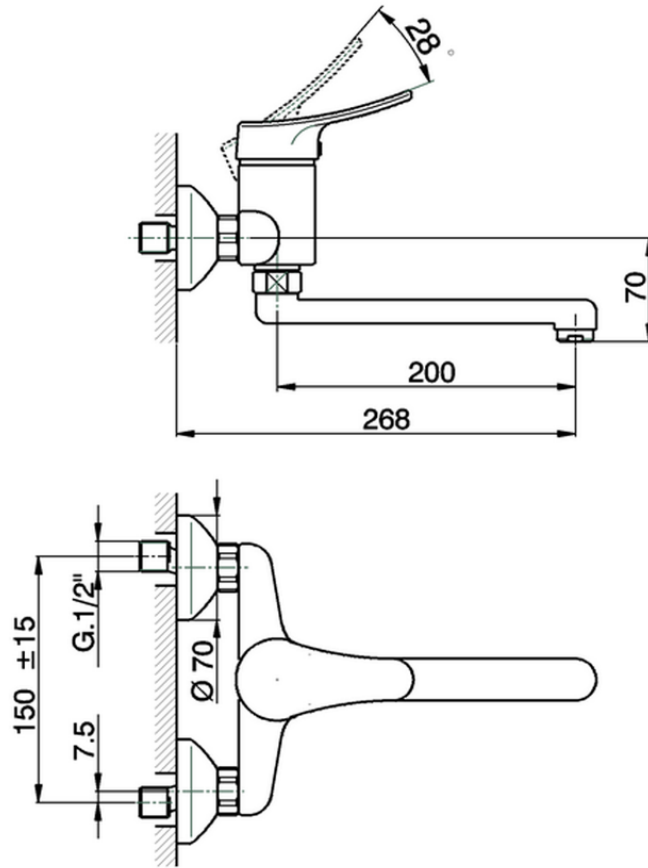

Miscelatore monocomando lavello a parete KITCHEN_FU700400

FU700400

<http://www.huberitalia.com/miscelatore-monocomando-lavello-a-parete-kitchen-fu700400>

2025-04-04