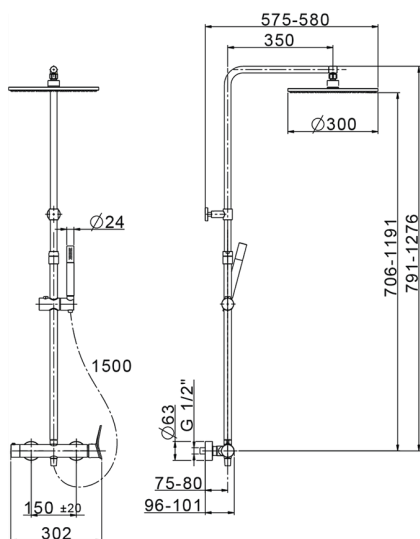

## Colonna doccia monocomando 2 funzioni COLUMNS\_HC004030

MODELLO **HC004030**

Colonna doccia monocomando 2 funzioni, devia stop 2 uscite, colonna telescopica, supporto doccetta scorrevole, doccetta monogetto minimale D.24mm in Ottone, soffione tondo D.300 mm in Ottone, flex liscio SUPREME 150 cm

### CARATTERISTICHE

Ricambio Cartuccia **ZZ95409000**

**Cartuccia Monocomando 35 mm**