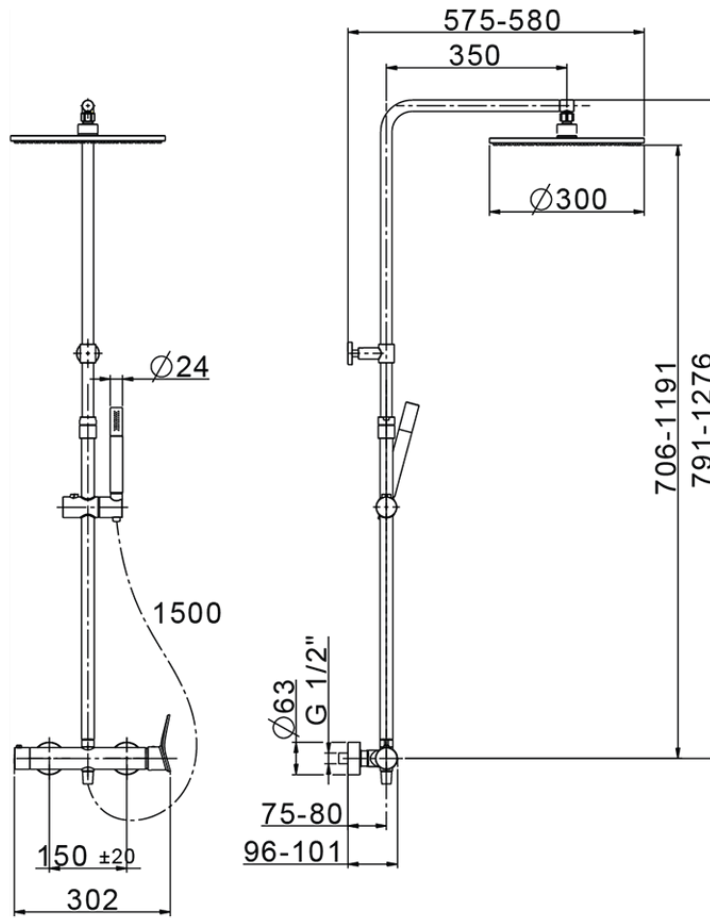

Colonna doccia monocomando 2 funzioni COLUMNS_HC004030

HC004030

<http://www.huberitalia.com/colonna-doccia-monocomando-2-funzioni-columns-hc004030>

2025-04-04