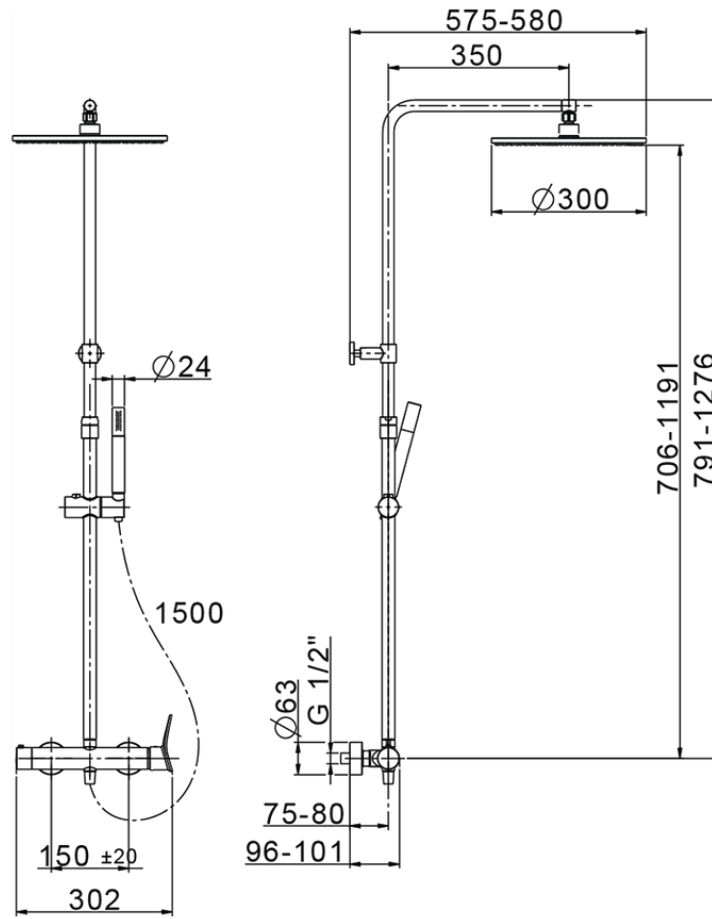

Colonna doccia monocomando 2 funzioni COLUMNS_HC004030

HC004030

<http://www.huberitalia.com/colonna-doccia-monocomando-2-funzioni-columns-hc004030>

2025-04-04