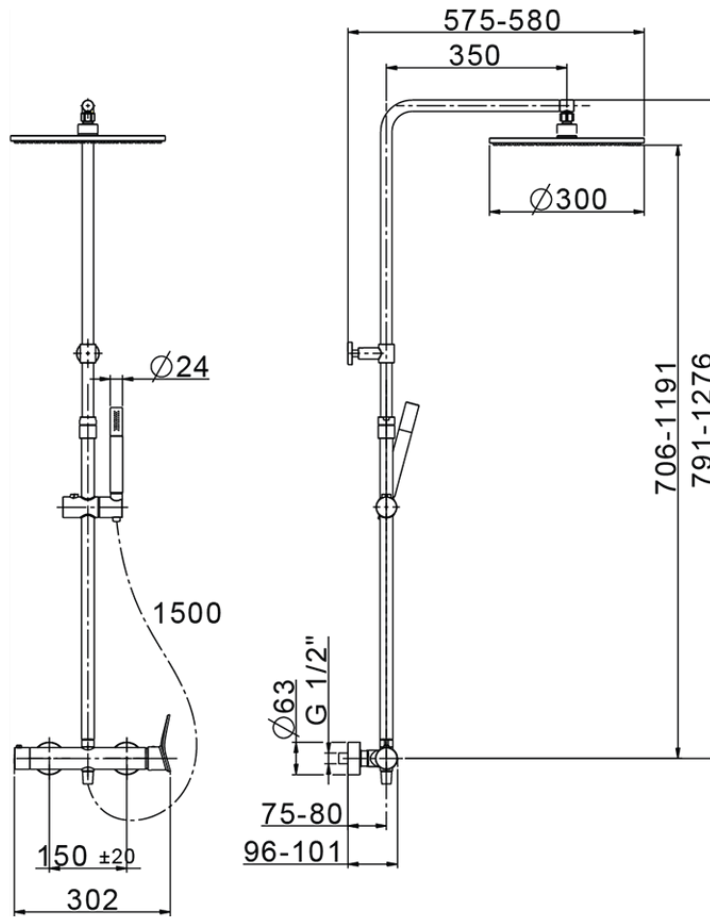

Colonna doccia monocomando 2 funzioni COLUMNS_HC004030

HC004030

<http://www.huberitalia.com/colonna-doccia-monocomando-2-funzioni-columns-hc004030>

2025-04-01