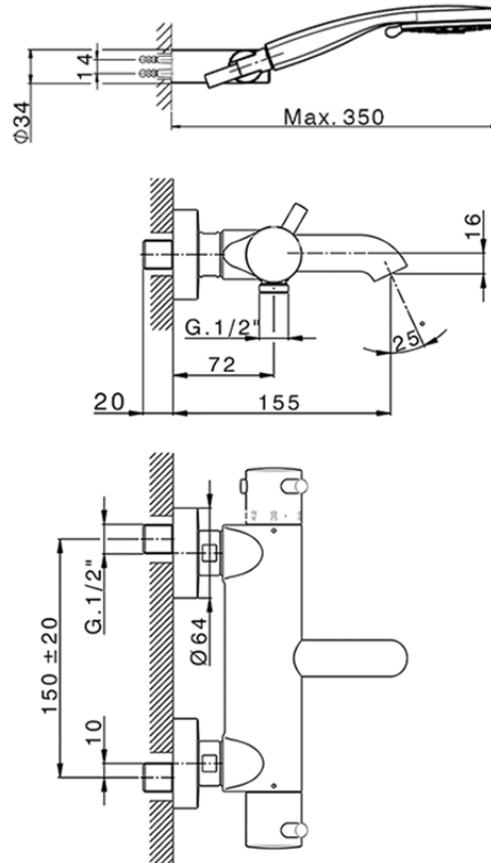

## Miscelatore termostatico vasca completo NUOVA KIRUNA\_K2D23016

K2D23016

<http://www.huberitalia.com/miscelatore-termostatico-vasca-completo-nuova-kiruna-k2d23016>

2025-04-04