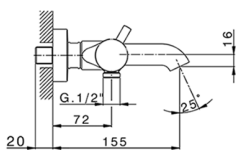

Miscelatore termostatico vasca completo NUOVA KIRUNA_K2D23016

MODELLO **K2D23016**

Miscelatore termostatico vasca completo, supporto doccetta snodato murale, doccetta 3 getti D.100 mm ABS, flessibile liscio SUPREME 150 cm

FINITURE DISPONIBILI

- **21** 21 Cromo
- **26** 26 Vecchio Rame
- **2F** 2F Nichel Spazzolato
- **2W** 2W Oro Spazzolato
- **40** 40 Nero Opaco
- **4Q** 4Q Bianco Opaco

CARATTERISTICHE

Ricambio Cartuccia **24.04A.PP**

Cartuccia Termostatica Plus P 8X20

DeviaStop

La tecnologia Devia Stop di Huber consente con un semplice movimento rotativo di gestire la portata dell'acqua e di scegliere la modalità d'erogazione (soffione, doccetta a mano).

Termostatico

Il Termostatico Huber è il tuo personale gestore dell'acqua che ti aiuta a gestire e controllare acqua ed energia senza sprechi.

2025-04-05