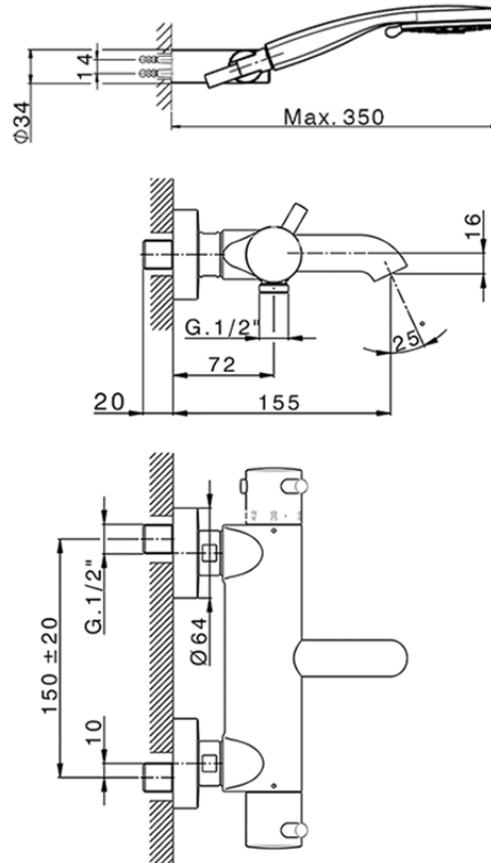

Miscelatore termostatico vasca completo NUOVA KIRUNA_K2D23016

K2D23016

<http://www.huberitalia.com/miscelatore-termostatico-vasca-completo-nuova-kiruna-k2d23016>

2025-04-04