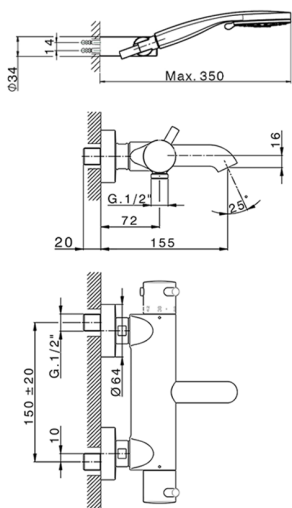

Miscelatore termostatico vasca completo NUOVA KIRUNA_K2D23016

MODELLO **K2D23016**

Miscelatore termostatico vasca completo, supporto doccetta snodato murale, doccetta 3 getti D.100 mm ABS, flessibile liscio SUPREME 150 cm

FINITURE DISPONIBILI

-  **21** 21 Cromo
-  **26** 26 Vecchio Rame
-  **2F** 2F Nichel Spazzolato
-  **2W** 2W Oro Spazzolato
-  **40** 40 Nero Opaco
-  **4Q** 4Q Bianco Opaco

CARATTERISTICHE

Ricambio Cartuccia **24.04A.PP**

Cartuccia Termostatica Plus P 8X20

DeviaStop

La tecnologia Devia Stop di Huber consente con un semplice movimento rotativo di gestire la portata dell'acqua e di scegliere la modalità d'erogazione (soffione, doccetta a mano).