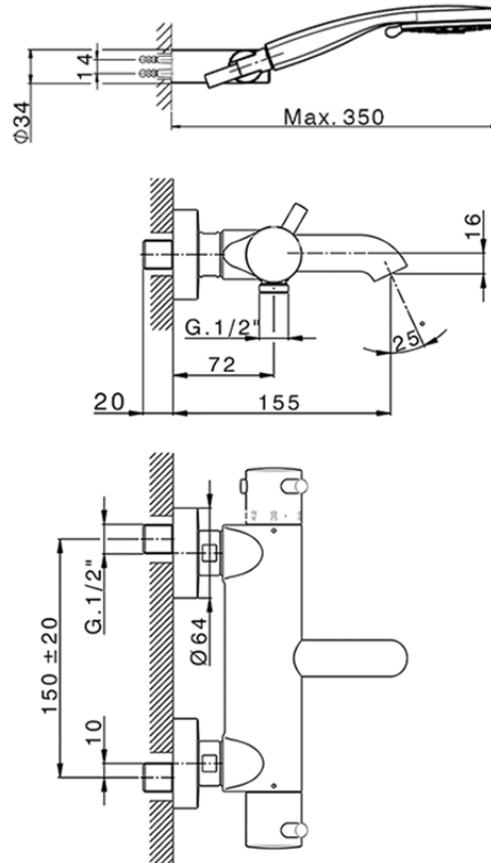

Miscelatore termostatico vasca completo NUOVA KIRUNA_K2D23016

K2D23016

<http://www.huberitalia.com/miscelatore-termostatico-vasca-completo-nuova-kiruna-k2d23016>

2025-04-03