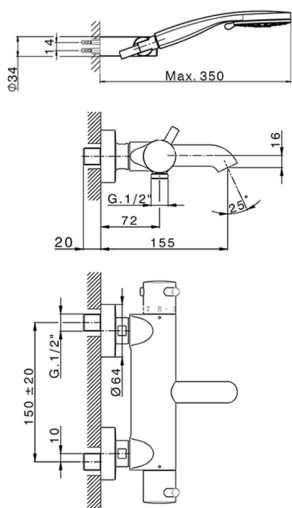

## Miscelatore termostatico vasca completo NUOVA KIRUNA\_K2D23016

MODELLO **K2D23016**

Miscelatore termostatico vasca completo, supporto doccetta snodato murale, doccetta 3 getti D.100 mm ABS, flessibile liscio SUPREME 150 cm

### CARATTERISTICHE

Ricambio Cartuccia **24.04A.PP**

**Cartuccia Termostatica Plus P 8X20**