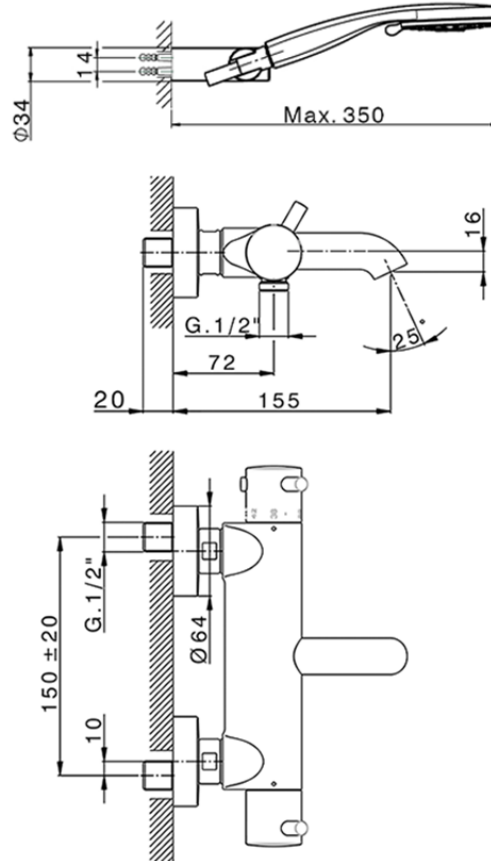

## Miscelatore termostatico vasca completo NUOVA KIRUNA\_K2D23016

K2D23016

<http://www.huberitalia.com/miscelatore-termostatico-vasca-completo-nuova-kiruna-k2d23016>

2025-04-04