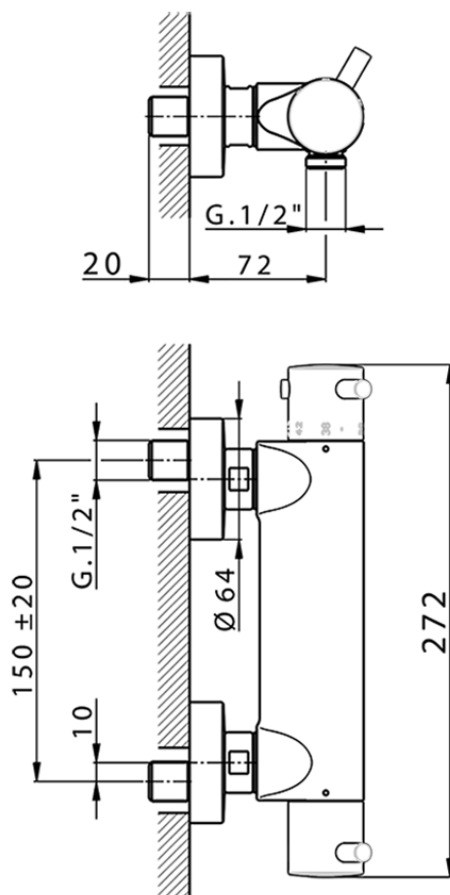

Miscelatore termostatico doccia NUOVA KIRUNA\_K2T01010

K2T01010

<http://www.huberitalia.com/miscelatore-termostatico-doccia-nuova-kiruna-k2t01010>

2025-02-05