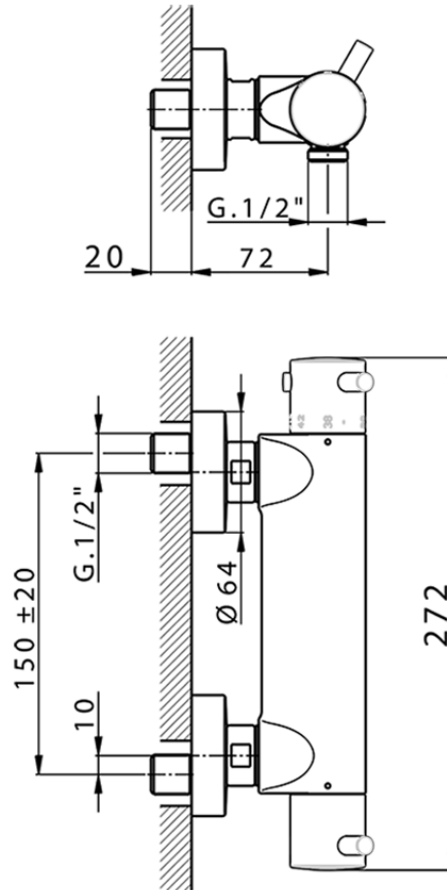

Miscelatore termostatico doccia NUOVA KIRUNA_K2T01010

K2T01010

<http://www.huberitalia.com/miscelatore-termostatico-doccia-nuova-kiruna-k2t01010>

2025-02-05