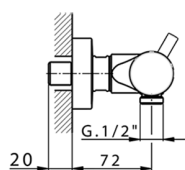

Miscelatore termostatico doccia NUOVA KIRUNA_K2T01010

MODELLO **K2T01010**

Miscelatore termostatico doccia, senza completo doccia

FINITURE DISPONIBILI

-  **21** 21 Cromo
-  **26** 26 Vecchio Rame
-  **2F** 2F Nichel Spazzolato
-  **2W** 2W Oro Spazzolato
-  **40** 40 Nero Opaco
-  **4Q** 4Q Bianco Opaco

CARATTERISTICHE

Ricambio Cartuccia **24.04A.PP**

Cartuccia Termostatica Plus P 8X20

Termostatico

Il Termostatico Huber è il tuo personale gestore dell'acqua che ti aiuta a gestire e controllare acqua ed energia senza sprechi.