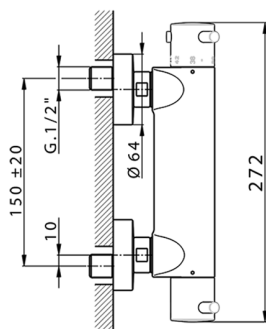

Miscelatore termostatico doccia NUOVA KIRUNA_K2T01010

MODELLO **K2T01010**

Miscelatore termostatico doccia, senza completo doccia

FINITURE DISPONIBILI

-  **21** 21 Cromo
-  **26** 26 Vecchio Rame
-  **2F** 2F Nichel Spazzolato
-  **2W** 2W Oro Spazzolato
-  **40** 40 Nero Opaco
-  **4Q** 4Q Bianco Opaco

CARATTERISTICHE

Ricambio Cartuccia **24.04A.PP**

Cartuccia Termostatica Plus P 8X20

Termostatico

Il Termostatico Huber è il tuo personale gestore dell'acqua che ti aiuta a gestire e controllare acqua ed energia senza sprechi.