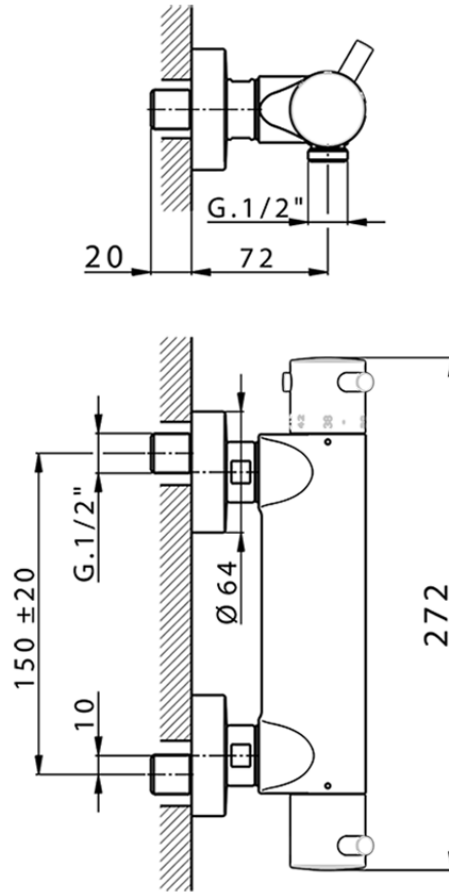

Miscelatore termostatico doccia NUOVA KIRUNA_K2T01010

K2T01010

<http://www.huberitalia.com/miscelatore-termostatico-doccia-nuova-kiruna-k2t01010>

2025-02-05