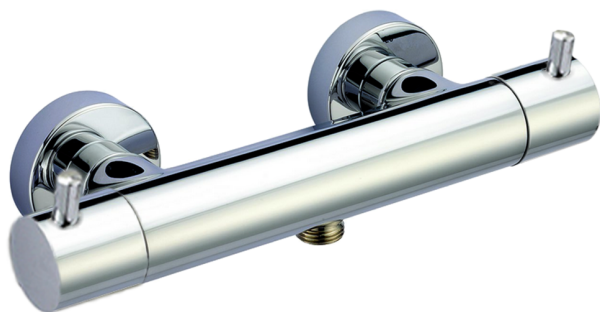

Miscelatore termostatico doccia NUOVA KIRUNA_K2T01010

MODELLO **K2T01010**

Miscelatore termostatico doccia, senza completo doccia

FINITURE DISPONIBILI

-  **21** 21 Cromo
-  **26** 26 Vecchio Rame
-  **2F** 2F Nichel Spazzolato
-  **2W** 2W Oro Spazzolato
-  **40** 40 Nero Opaco
-  **4Q** 4Q Bianco Opaco

CARATTERISTICHE

Ricambio Cartuccia **24.04A.PP**

Cartuccia Termostatica Plus P 8X20

Termostatico

Il Termostatico Huber è il tuo personale gestore dell'acqua che ti aiuta a gestire e controllare acqua ed energia senza sprechi.