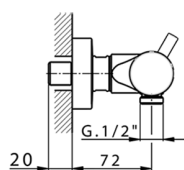

Miscelatore termostatico doccia NUOVA KIRUNA_K2T01010

MODELLO **K2T01010**

Miscelatore termostatico doccia, senza completo doccia

FINITURE DISPONIBILI

-  **21** 21 Cromo
-  **26** 26 Vecchio Rame
-  **2F** 2F Nichel Spazzolato
-  **2W** 2W Oro Spazzolato
-  **40** 40 Nero Opaco
-  **4Q** 4Q Bianco Opaco

CARATTERISTICHE

Ricambio Cartuccia **24.04A.PP**

Cartuccia Termostatica Plus P 8X20

Termostatico

Il Termostatico Huber è il tuo personale gestore dell'acqua che ti aiuta a gestire e controllare acqua ed energia senza sprechi.