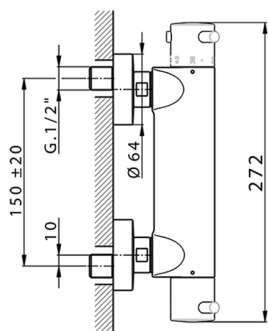

Miscelatore termostatico doccia NUOVA KIRUNA_K2T01010

MODELLO **K2T01010**

Miscelatore termostatico doccia, senza completo doccia

FINITURE DISPONIBILI

-  **21** 21 Cromo
-  **26** 26 Vecchio Rame
-  **2F** 2F Nichel Spazzolato
-  **2W** 2W Oro Spazzolato
-  **40** 40 Nero Opaco
-  **4Q** 4Q Bianco Opaco

CARATTERISTICHE

Ricambio Cartuccia **24.04A.PP**

Cartuccia Termostatica Plus P 8X20

Termostatico

Il Termostatico Huber è il tuo personale gestore dell'acqua che ti aiuta a gestire e controllare acqua ed energia senza sprechi.