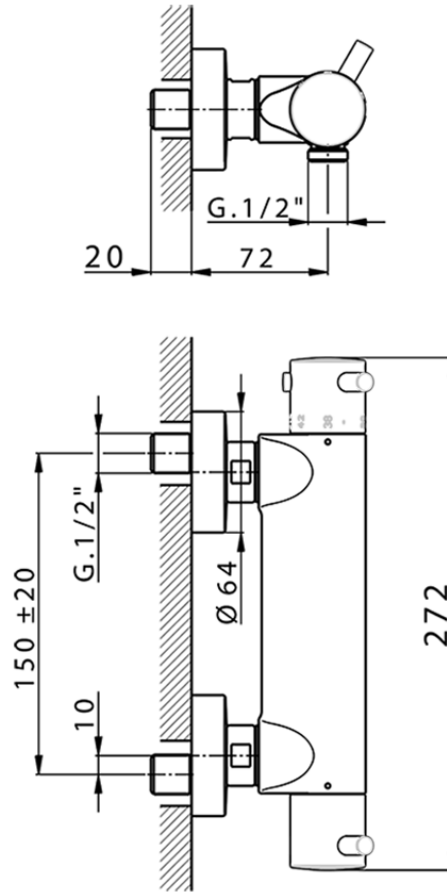

Miscelatore termostatico doccia NUOVA KIRUNA_K2T01010

K2T01010

<http://www.huberitalia.com/miscelatore-termostatico-doccia-nuova-kiruna-k2t01010>

2025-02-05