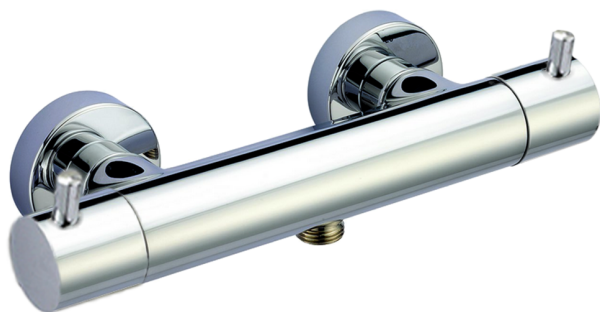

## Miscelatore termostatico doccia NUOVA KIRUNA\_K2T01010

MODELLO **K2T01010**

Miscelatore termostatico doccia, senza completo doccia

### FINITURE DISPONIBILI

-  **21** 21 Cromo
-  **26** 26 Vecchio Rame
-  **2F** 2F Nichel Spazzolato
-  **2W** 2W Oro Spazzolato
-  **40** 40 Nero Opaco
-  **4Q** 4Q Bianco Opaco