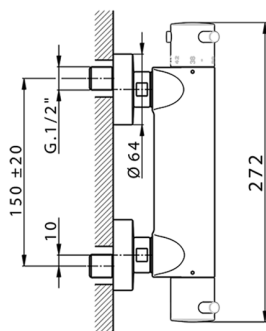

## Miscelatore termostatico doccia NUOVA KIRUNA\_K2T01010

MODELLO **K2T01010**

Miscelatore termostatico doccia, senza completo doccia

### CARATTERISTICHE

Ricambio Cartuccia **24.04A.PP**

**Cartuccia Termostatica Plus P 8X20**