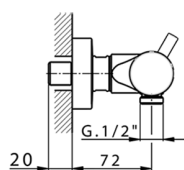

## Miscelatore termostatico doccia NUOVA KIRUNA\_K2T01010

MODELLO **K2T01010**

Miscelatore termostatico doccia, senza completo doccia

### CARATTERISTICHE

Ricambio Cartuccia **24.04A.PP**

**Cartuccia Termostatica Plus P 8X20**