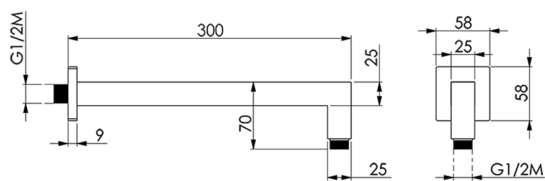

Braccio doccia SHOWER_SS013340

MODELLO **SS013340**

Braccio doccia, 25x25x300 mm, Ottone

FINITURE DISPONIBILI

-  **21** 21 Cromo
-  **2B** 2B Nichel Lucido
-  **2F** 2F Nichel Spazzolato
-  **40** 40 Nero Opaco
-  **4Q** 4Q Bianco Opaco